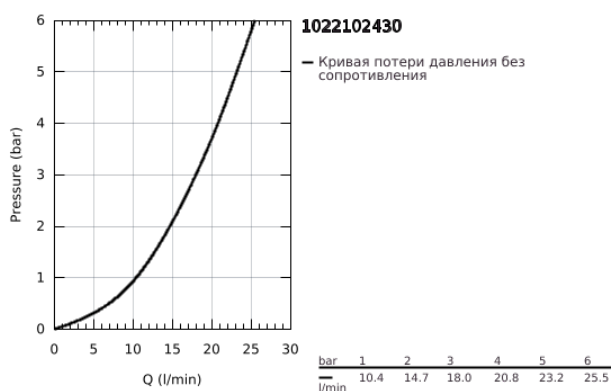

ОПИСАНИЕ ПРОДУКТА

- Colour: матовый чёрный
- комплект верхней монтажной части для GROHE Rapido SmartBox 35 600/35 604 (универсальная встраиваемая часть)
- GROHE TurboStat компактный картридж с восковым термoeлементом
- настенная панель с GROHE FastFixation (скрытоеуплотнение штока, скрытое крепление)
- металлическая накладная панель, регулируемая на 6°
- графическое обозначение: ванна и душ
- GROHE SafeStop стопор безопасности при 38°C
- GROHE SafeStop Plus опционно ограничитель температуры на 43°C / 46°C, включен
- GROHE AquaDimmer, встроенный переключатель
- без встраиваемого механизма 35 600/35 604 - приобретается отдельно
- распределение расхода: выход В = 27 л/мин, выход С = 30 л/мин
- профессиональная серия