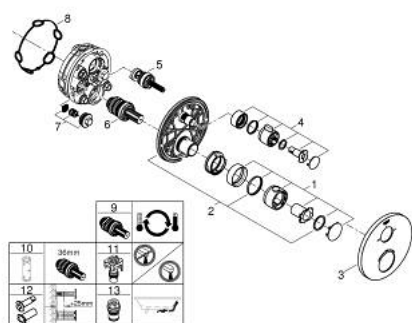

## 10 221 024 30 GROHTHERM ТЕРМОСТАТ ДЛЯ ВАННЫ С ПЕРЕКЛЮЧАТЕЛЕМ НА 2 ПОЛОЖЕНИЯ

### ОПИСАНИЕ ПРОДУКТА

- Colour: матовый чёрный
- комплект верхней монтажной части для GROHE Rapido SmartBox 35 600/35 604 (универсальная встраиваемая часть)
- GROHE TurboStat компактный картридж с восковым термoeлементом
- настенная панель с GROHE FastFixation (скрытоеуплотнение штока, скрытое крепление)
- металлическая накладная панель, регулируемая на 6°
- графическое обозначение: ванна и душ
- GROHE SafeStop стопор безопасности при 38°C
- GROHE SafeStop Plus опционно ограничитель температуры на 43°C / 46°C, включен
- GROHE AquaDimmer, встроенный переключатель
- без встраиваемого механизма 35 600/35 604 - приобретается отдельно
- распределение расхода: выход В = 27 л/мин, выход С = 30 л/мин
- профессиональная серия

### ЗАПАСНЫЕ ЧАСТИ

- 1: temperature control handle (Spare part-nr. 490822430)
- 2: Монтажная плата (Spare part-nr. 49080000)
- 3: escutcheon (Spare part-nr. 490752430)
- 4: shut-off handle (Spare part-nr. 490812430)
- 5: Аквадиммер (Spare part-nr. 49084000)
- 6: Компактный термостатический картридж 3/4" (Spare part-nr. 49028000)
- 7: Обратный клапан (Spare part-nr. 49085000)
- 8: Уплотнение (Spare part-nr. 48360000)
- 9: GROHE TurboStat картридж 3/4" (Spare part-nr. 49003000)\*
- 10: Ключ (Spare part-nr. 49059000)\*
- 11: Набор запорных клапанов (Spare part-nr. 1405300M)\*
- 12: Универсальный набор удлинителей для термостатов с 2 рукоятками, 25 мм (Spare part-nr. 14058000)\*
- 13: Набор защиты от обратного потока (DIN-EN1717) (Spare part-nr. 14055000)\*