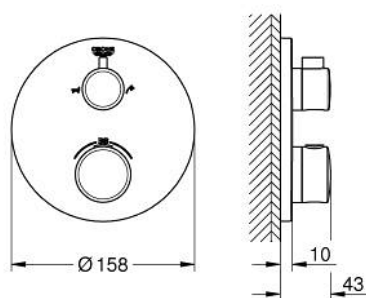

## 10 221 024 30 GROHTHERM ТЕРМОСТАТ ДЛЯ ВАННЫ С ПЕРЕКЛЮЧАТЕЛЕМ НА 2 ПОЛОЖЕНИЯ

### ОПИСАНИЕ ПРОДУКТА

- Colour: матовый чёрный
- комплект верхней монтажной части для GROHE Rapido SmartBox 35 600/35 604 (универсальная встраиваемая часть)
- GROHE TurboStat компактный картридж с восковым термoeлементом
- настенная панель с GROHE FastFixation (скрытоеуплотнение штока, скрытое крепление)
- металлическая накладная панель, регулируемая на 6°
- графическое обозначение: ванна и душ
- GROHE SafeStop стопор безопасности при 38°C
- GROHE SafeStop Plus опционно ограничитель температуры на 43°C / 46°C, включен
- GROHE AquaDimmer, встроенный переключатель
- без встраиваемого механизма 35 600/35 604 - приобретается отдельно
- распределение расхода: выход В = 27 л/мин, выход С = 30 л/мин
- профессиональная серия

### ЗАПАСНЫЕ ЧАСТИ

- 1: temperature control handle (Spare part-nr. 490822430)
- 2: Монтажная плата (Spare part-nr. 49080000)
- 3: escutcheon (Spare part-nr. 490752430)
- 4: shut-off handle (Spare part-nr. 490812430)
- 5: Аквадиммер (Spare part-nr. 49084000)
- 6: Компактный термостатический картридж 3/4" (Spare part-nr. 49028000)
- 7: Обратный клапан (Spare part-nr. 49085000)
- 8: Уплотнение (Spare part-nr. 48360000)
- 9: GROHE TurboStat картридж 3/4" (Spare part-nr. 49003000)\*
- 10: Ключ (Spare part-nr. 49059000)\*
- 11: Набор запорных клапанов (Spare part-nr. 1405300M)\*
- 12: Универсальный набор удлинителей для термостатов с 2 рукоятками, 25 мм (Spare part-nr. 14058000)\*
- 13: Набор защиты от обратного потока (DIN-EN1717) (Spare part-nr. 14055000)\*