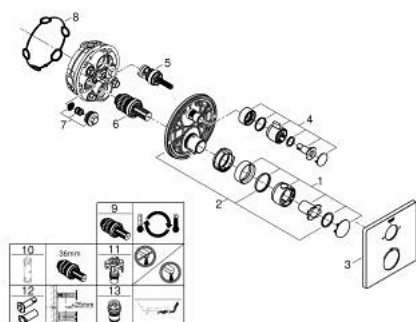

## 10 221 124 30 GROHTHERM ТЕРМОСТАТ ДЛЯ ВАННЫ С ПЕРЕКЛЮЧАТЕЛЕМ НА 2 ПОЛОЖЕНИЯ

### ОПИСАНИЕ ПРОДУКТА

- Colour: матовый чёрный
- комплект верхней монтажной части для GROHE Rapido SmartBox 35 600/35 604 (универсальная встраиваемая часть)
- GROHE TurboStat компактный картридж с восковым термoeлементом
- настенная панель с GROHE FastFixation (скрытоеуплотнение штока, скрытое крепление)
- металлическая накладная панель, регулируемая на 6°
- графическое обозначение: ванна и душ
- GROHE SafeStop стопор безопасности при 38°C
- GROHE SafeStop Plus опционно ограничитель температуры на 43°C / 46°C, включен
- GROHE AquaDimmer, встроенный переключатель
- распределение расхода: выход В = 27 л/мин, выход С = 30 л/мин
- без встраиваемого механизма 35 600/35 604 - приобретается отдельно
- профессиональная серия

### ЗАПАСНЫЕ ЧАСТИ

- 1: temperature control handle (Spare part-nr. 490822430)
- 2: Монтажная плата (Spare part-nr. 49080000)
- 3: escutcheon (Spare part-nr. 490792430)
- 4: shut-off handle (Spare part-nr. 490812430)
- 5: Аквадиммер (Spare part-nr. 49084000)
- 6: Компактный термостатический картридж 3/4" (Spare part-nr. 49028000)
- 7: Обратный клапан (Spare part-nr. 49085000)
- 8: Уплотнение (Spare part-nr. 48360000)
- 9: GROHE TurboStat картридж 3/4" (Spare part-nr. 49003000)\*
- 10: Ключ (Spare part-nr. 49059000)\*
- 11: Набор запорных клапанов (Spare part-nr. 1405300M)\*
- 12: Универсальный набор удлинителей для термостатов с 2 рукоятками, 25 мм (Spare part-nr. 14058000)\*
- 13: Набор защиты от обратного потока (DIN-EN1717) (Spare part-nr. 14055000)\*