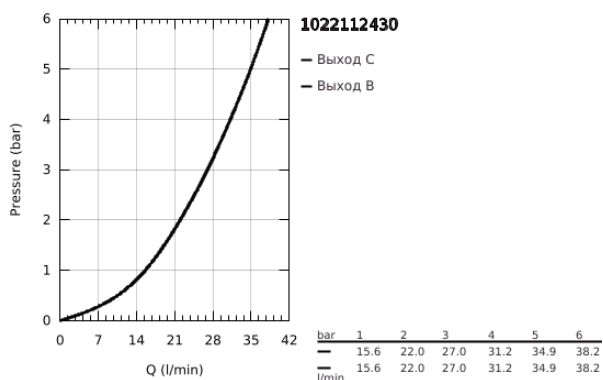

## 10 221 124 30 GROHTHERM ТЕРМОСТАТ ДЛЯ ВАННЫ С ПЕРЕКЛЮЧАТЕЛЕМ НА 2 ПОЛОЖЕНИЯ

### ОПИСАНИЕ ПРОДУКТА

- Colour: матовый чёрный
- комплект верхней монтажной части для GROHE Rapido SmartBox 35 600/35 604 (универсальная встраиваемая часть)
- GROHE TurboStat компактный картридж с восковым термoeлементом
- настенная панель с GROHE FastFixation (скрытоеуплотнение штока, скрытое крепление)
- металлическая накладная панель, регулируемая на 6°
- графическое обозначение: ванна и душ
- GROHE SafeStop стопор безопасности при 38°C
- GROHE SafeStop Plus опционно ограничитель температуры на 43°C / 46°C, включен
- GROHE AquaDimmer, встроенный переключатель
- распределение расхода: выход В = 27 л/мин, выход С = 30 л/мин
- без встраиваемого механизма 35 600/35 604 - приобретается отдельно
- профессиональная серия