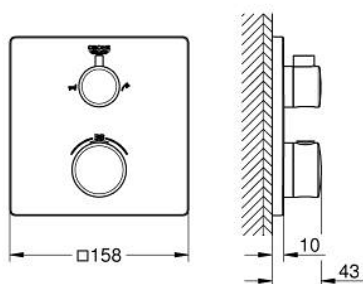

## 10 221 124 30 GROHTHERM ТЕРМОСТАТ ДЛЯ ВАННЫ С ПЕРЕКЛЮЧАТЕЛЕМ НА 2 ПОЛОЖЕНИЯ

### ОПИСАНИЕ ПРОДУКТА

- Colour: матовый чёрный
- комплект верхней монтажной части для GROHE Rapido SmartBox 35 600/35 604 (универсальная встраиваемая часть)
- GROHE TurboStat компактный картридж с восковым термoeлементом
- настенная панель с GROHE FastFixation (скрытоеуплотнение штока, скрытое крепление)
- металлическая накладная панель, регулируемая на 6°
- графическое обозначение: ванна и душ
- GROHE SafeStop стопор безопасности при 38°C
- GROHE SafeStop Plus опционно ограничитель температуры на 43°C / 46°C, включен
- GROHE AquaDimmer, встроенный переключатель
- распределение расхода: выход В = 27 л/мин, выход С = 30 л/мин
- без встраиваемого механизма 35 600/35 604 - приобретается отдельно
- профессиональная серия

### ЗАПАСНЫЕ ЧАСТИ

- 1: temperature control handle (Spare part-nr. 490822430)
- 2: Монтажная плата (Spare part-nr. 49080000)
- 3: escutcheon (Spare part-nr. 490792430)
- 4: shut-off handle (Spare part-nr. 490812430)
- 5: Аквадиммер (Spare part-nr. 49084000)
- 6: Компактный термостатический картридж 3/4" (Spare part-nr. 49028000)
- 7: Обратный клапан (Spare part-nr. 49085000)
- 8: Уплотнение (Spare part-nr. 48360000)
- 9: GROHE TurboStat картридж 3/4" (Spare part-nr. 49003000)\*
- 10: Ключ (Spare part-nr. 49059000)\*
- 11: Набор запорных клапанов (Spare part-nr. 1405300M)\*
- 12: Универсальный набор удлинителей для термостатов с 2 рукоятками, 25 мм (Spare part-nr. 14058000)\*
- 13: Набор защиты от обратного потока (DIN-EN1717) (Spare part-nr. 14055000)\*