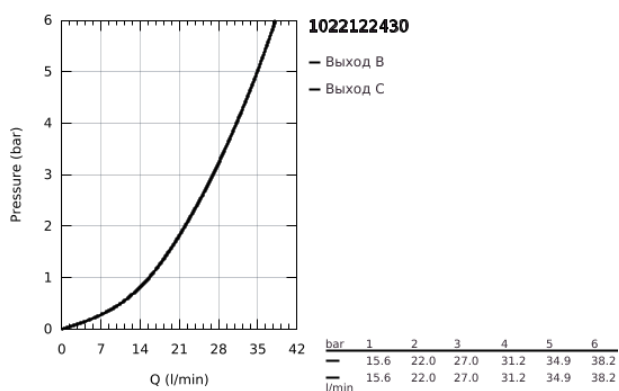

10 221 224 30 GROHTHERM ТЕРМОСТАТ ДЛЯ ДУША С ПЕРЕКЛЮЧАТЕЛЕМ НА 1 ПОЛОЖЕНИЕ

ОПИСАНИЕ ПРОДУКТА

- Colour: матовый чёрный
- комплект верхней монтажной части для GROHE Rapido SmartBox 35 600/35 604 (универсальная встраиваемая часть)
- GROHE TurboStat компактный картридж с восковым термoeлементом
- настенная панель с GROHE FastFixation (скрытоеуплотнение штока, скрытое крепление)
- металлическая накладная панель, регулируемая на 6°
- GROHE SafeStop стопор безопасности при 38°C
- GROHE SafeStop Plus опционно ограничитель температуры на 43°C / 46°C, включен
- встроенные обратные клапаны и грязеулавливающие фильтры
- керамический запорный вентиль, 120°
- без встраиваемого механизма 35 600/35 604 - приобретается отдельно
- распределение расхода: выход В = 27 л/мин, выход С = 30 л/мин
- профессиональная серия

10 221 224 30 GROHTHERM ТЕРМОСТАТ ДЛЯ ДУША С ПЕРЕКЛЮЧАТЕЛЕМ НА 1 ПОЛОЖЕНИЕ

ЗАПАСНЫЕ ЧАСТИ

- 1: temperature control handle (Spare part-nr. 490822430)
 - 2: Монтажная плата (Spare part-nr. 49080000)
 - 3: escutcheon (Spare part-nr. 490732430)
 - 4: shut-off handle (Spare part-nr. 490832430)
 - 5: Аквадиммер (Spare part-nr. 49084000)
 - 6: Компактный термостатический картридж 3/4" (Spare part-nr. 49028000)
 - 7: Обратный клапан (Spare part-nr. 49085000)
 - 8: Уплотнение (Spare part-nr. 48360000)
 - 9: GROHE TurboStat картридж 3/4" (Spare part-nr. 49003000)*
 - 10: Ключ (Spare part-nr. 49059000)*
 - 11: Набор запорных клапанов (Spare part-nr. 1405300M)*
 - 12: Универсальный набор удлинителей для термостатов с 2 рукоятками, 25 мм (Spare part-nr. 14058000)*
- * Optional accessories