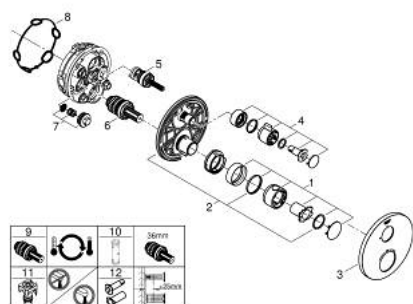

10 221 224 30 GROHTHERM ТЕРМОСТАТ ДЛЯ ДУША С ПЕРЕКЛЮЧАТЕЛЕМ НА 1 ПОЛОЖЕНИЕ

ОПИСАНИЕ ПРОДУКТА

- Colour: матовый чёрный
- комплект верхней монтажной части для GROHE Rapido SmartBox 35 600/35 604 (универсальная встраиваемая часть)
- GROHE TurboStat компактный картридж с восковым термoeлементом
- настенная панель с GROHE FastFixation (скрытоеуплотнение штока, скрытое крепление)
- металлическая накладная панель, регулируемая на 6°
- GROHE SafeStop стопор безопасности при 38°C
- GROHE SafeStop Plus опционно ограничитель температуры на 43°C / 46°C, включен
- встроенные обратные клапаны и грязеулавливающие фильтры
- керамический запорный вентиль, 120°
- без встраиваемого механизма 35 600/35 604 - приобретается отдельно
- распределение расхода: выход В = 27 л/мин, выход С = 30 л/мин
- профессиональная серия

10 221 224 30 GROHTHERM ТЕРМОСТАТ ДЛЯ ДУША С ПЕРЕКЛЮЧАТЕЛЕМ НА 1 ПОЛОЖЕНИЕ

ЗАПАСНЫЕ ЧАСТИ

- 1: temperature control handle (Spare part-nr. 490822430)
 - 2: Монтажная плата (Spare part-nr. 49080000)
 - 3: escutcheon (Spare part-nr. 490732430)
 - 4: shut-off handle (Spare part-nr. 490832430)
 - 5: Аквадиммер (Spare part-nr. 49084000)
 - 6: Компактный термостатический картридж 3/4" (Spare part-nr. 49028000)
 - 7: Обратный клапан (Spare part-nr. 49085000)
 - 8: Уплотнение (Spare part-nr. 48360000)
 - 9: GROHE TurboStat картридж 3/4" (Spare part-nr. 49003000)*
 - 10: Ключ (Spare part-nr. 49059000)*
 - 11: Набор запорных клапанов (Spare part-nr. 1405300M)*
 - 12: Универсальный набор удлинителей для термостатов с 2 рукоятками, 25 мм (Spare part-nr. 14058000)*
- * Optional accessories