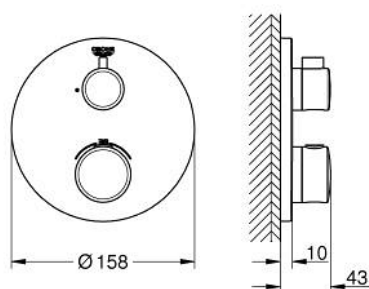

10 221 224 30 GROHTHERM ТЕРМОСТАТ ДЛЯ ДУША С ПЕРЕКЛЮЧАТЕЛЕМ НА 1 ПОЛОЖЕНИЕ

ОПИСАНИЕ ПРОДУКТА

- Colour: матовый чёрный
- комплект верхней монтажной части для GROHE Rapido SmartBox 35 600/35 604 (универсальная встраиваемая часть)
- GROHE TurboStat компактный картридж с восковым термoeлементом
- настенная панель с GROHE FastFixation (скрытоеуплотнение штока, скрытое крепление)
- металлическая накладная панель, регулируемая на 6°
- GROHE SafeStop стопор безопасности при 38°C
- GROHE SafeStop Plus опционно ограничитель температуры на 43°C / 46°C, включен
- встроенные обратные клапаны и грязеулавливающие фильтры
- керамический запорный вентиль, 120°
- без встраиваемого механизма 35 600/35 604 - приобретается отдельно
- распределение расхода: выход В = 27 л/мин, выход С = 30 л/мин
- профессиональная серия

10 221 224 30 GROHTHERM ТЕРМОСТАТ ДЛЯ ДУША С ПЕРЕКЛЮЧАТЕЛЕМ НА 1 ПОЛОЖЕНИЕ

ЗАПАСНЫЕ ЧАСТИ

- 1: temperature control handle (Spare part-nr. 490822430)
 - 2: Монтажная плата (Spare part-nr. 49080000)
 - 3: escutcheon (Spare part-nr. 490732430)
 - 4: shut-off handle (Spare part-nr. 490832430)
 - 5: Аквадиммер (Spare part-nr. 49084000)
 - 6: Компактный термостатический картридж 3/4" (Spare part-nr. 49028000)
 - 7: Обратный клапан (Spare part-nr. 49085000)
 - 8: Уплотнение (Spare part-nr. 48360000)
 - 9: GROHE TurboStat картридж 3/4" (Spare part-nr. 49003000)*
 - 10: Ключ (Spare part-nr. 49059000)*
 - 11: Набор запорных клапанов (Spare part-nr. 1405300M)*
 - 12: Универсальный набор удлинителей для термостатов с 2 рукоятками, 25 мм (Spare part-nr. 14058000)*
- * Optional accessories