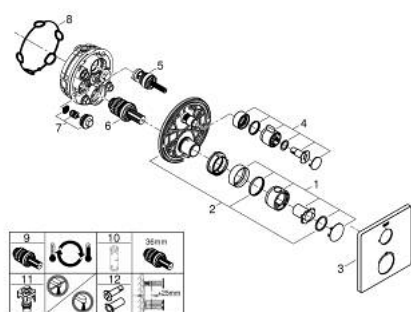

## 10 221 524 30 GROHTHERM ТЕРМОСТАТ ДЛЯ ДУША С ПЕРЕКЛЮЧАТЕЛЕМ НА 1 ПОЛОЖЕНИЕ

### ОПИСАНИЕ ПРОДУКТА

- Colour: матовый чёрный
- комплект верхней монтажной части для GROHE Rapido SmartBox 35 600/35 604 (универсальная встраиваемая часть)
- GROHE TurboStat компактный картридж с восковым термoeлементом
- настенная панель с GROHE FastFixation (скрытоеуплотнение штока, скрытое крепление)
- металлическая накладная панель, регулируемая на 6°
- GROHE SafeStop стопор безопасности при 38°C
- GROHE SafeStop Plus опционно ограничитель температуры на 43°C / 46°C, включен
- встроенные обратные клапаны и грязеулавливающие фильтры
- керамический запорный вентиль, 120°
- распределение расхода: выход В = 27 л/мин, выход С = 30 л/мин
- без встраиваемого механизма 35 600/35 604 - приобретается отдельно
- профессиональная серия

### ЗАПАСНЫЕ ЧАСТИ

- 1: temperature control handle (Spare part-nr. 490822430)
  - 2: Монтажная плата (Spare part-nr. 49080000)
  - 3: escutcheon (Spare part-nr. 490762430)
  - 4: shut-off handle (Spare part-nr. 490832430)
  - 5: Аквадиммер (Spare part-nr. 49084000)
  - 6: Компактный термостатический картридж 3/4" (Spare part-nr. 49028000)
  - 7: Обратный клапан (Spare part-nr. 49085000)
  - 8: Уплотнение (Spare part-nr. 48360000)
  - 9: GROHE TurboStat картридж 3/4" (Spare part-nr. 49003000)\*
  - 10: Ключ (Spare part-nr. 49059000)\*
  - 11: Набор запорных клапанов (Spare part-nr. 1405300M)\*
  - 12: Универсальный набор удлинителей для термостатов с 2 рукоятками, 25 мм (Spare part-nr. 14058000)\*
- \* Optional accessories