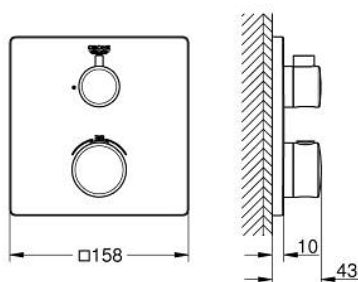

### ОПИСАНИЕ ПРОДУКТА

- Colour: матовый чёрный
- комплект верхней монтажной части для GROHE Rapido SmartBox 35 600/35 604 (универсальная встраиваемая часть)
- GROHE TurboStat компактный картридж с восковым термoeлементом
- настенная панель с GROHE FastFixation (скрытоеуплотнение штока, скрытое крепление)
- металлическая накладная панель, регулируемая на 6°
- GROHE SafeStop стопор безопасности при 38°C
- GROHE SafeStop Plus опционно ограничитель температуры на 43°C / 46°C, включен
- встроенные обратные клапаны и грязеулавливающие фильтры
- керамический запорный вентиль, 120°
- распределение расхода: выход В = 27 л/мин, выход С = 30 л/мин
- без встраиваемого механизма 35 600/35 604 - приобретается отдельно
- профессиональная серия

### ЗАПАСНЫЕ ЧАСТИ

- 1: temperature control handle (Spare part-nr. 490822430)
  - 2: Монтажная плата (Spare part-nr. 49080000)
  - 3: escutcheon (Spare part-nr. 490762430)
  - 4: shut-off handle (Spare part-nr. 490832430)
  - 5: Аквадиммер (Spare part-nr. 49084000)
  - 6: Компактный термостатический картридж 3/4" (Spare part-nr. 49028000)
  - 7: Обратный клапан (Spare part-nr. 49085000)
  - 8: Уплотнение (Spare part-nr. 48360000)
  - 9: GROHE TurboStat картридж 3/4" (Spare part-nr. 49003000)\*
  - 10: Ключ (Spare part-nr. 49059000)\*
  - 11: Набор запорных клапанов (Spare part-nr. 1405300M)\*
  - 12: Универсальный набор удлинителей для термостатов с 2 рукоятками, 25 мм (Spare part-nr. 14058000)\*
- \* Optional accessories