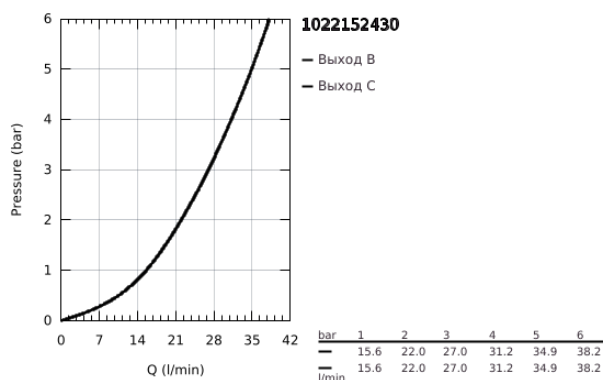

## 10 221 524 30 GROHTHERM ТЕРМОСТАТ ДЛЯ ДУША С ПЕРЕКЛЮЧАТЕЛЕМ НА 1 ПОЛОЖЕНИЕ

### ОПИСАНИЕ ПРОДУКТА

- Colour: матовый чёрный
- комплект верхней монтажной части для GROHE Rapido SmartBox 35 600/35 604 (универсальная встраиваемая часть)
- GROHE TurboStat компактный картридж с восковым термoeлементом
- настенная панель с GROHE FastFixation (скрытоеуплотнение штока, скрытое крепление)
- металлическая накладная панель, регулируемая на 6°
- GROHE SafeStop стопор безопасности при 38°C
- GROHE SafeStop Plus опционно ограничитель температуры на 43°C / 46°C, включен
- встроенные обратные клапаны и грязеулавливающие фильтры
- керамический запорный вентиль, 120°
- распределение расхода: выход В = 27 л/мин, выход С = 30 л/мин
- без встраиваемого механизма 35 600/35 604 - приобретается отдельно
- профессиональная серия