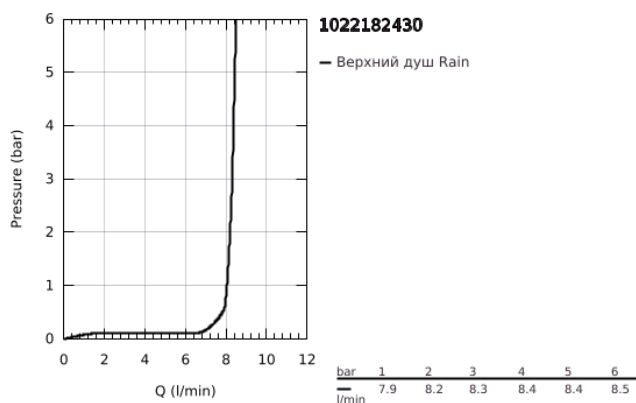

10 221 824 30 ТЕМПЕСТА 210 ВЕРХНИЙ ДУШ С ДУШЕВЫМ КРОНШТЕЙНОМ 286 ММ, 1 РЕЖИМ СТРУИ

ОПИСАНИЕ ПРОДУКТА

- Colour: матовый чёрный
- в комплект входят:
- Tempesta 210 верхний душ
- душевая струя Rain
- максимальный расход (при 3 бар): 8,5 л/мин
- Rainshower Душевой кронштейн 286 мм
- GROHE EcoJoy Технология совершенного потока при уменьшенном расходе воды
- GROHE DreamSpray превосходный поток воды
- GROHE SpeedClean система против известковых отложений
- Inner WaterGuide - внутренняя изоляция потока воды
- может использоваться с проточным водонагревателем

10 221 824 30 **ТЕМPEСТА 210 ВЕРХНИЙ ДУШ С ДУШЕВЫМ КРОНШТЕЙНОМ 286 ММ, 1 РЕЖИМ СТРУИ**

ЗАПАСНЫЕ ЧАСТИ

1: Уплотнение Ø18,5 x Ø12 x 2 (Spare part-nr. 0138900M)

2: Сетка (Spare part-nr. 48007000)

3: escutcheon (Spare part-nr. 117412430)