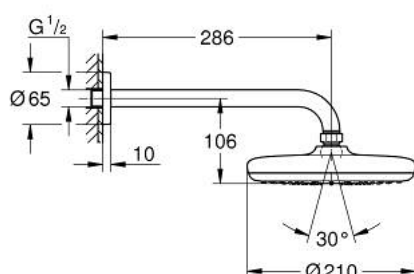

10 221 824 30 ТЕМПЕСТА 210 ВЕРХНИЙ ДУШ С ДУШЕВЫМ КРОНШТЕЙНОМ 286 ММ, 1 РЕЖИМ СТРУИ

ОПИСАНИЕ ПРОДУКТА

- Colour: матовый чёрный
- в комплект входят:
- Tempesta 210 верхний душ
- душевая струя Rain
- максимальный расход (при 3 бар): 8,5 л/мин
- Rainshower Душевой кронштейн 286 мм
- GROHE EcoJoy Технология совершенного потока при уменьшенном расходе воды
- GROHE DreamSpray превосходный поток воды
- GROHE SpeedClean система против известковых отложений
- Inner WaterGuide - внутренняя изоляция потока воды
- может использоваться с проточным водонагревателем

10 221 824 30 **ТЕМPEСТА 210 ВЕРХНИЙ ДУШ С ДУШЕВЫМ КРОНШТЕЙНОМ 286 ММ, 1 РЕЖИМ СТРУИ**

ЗАПАСНЫЕ ЧАСТИ

1: Уплотнение Ø18,5 x Ø12 x 2 (Spare part-nr. 0138900M)

2: Сетка (Spare part-nr. 48007000)

3: escutcheon (Spare part-nr. 117412430)