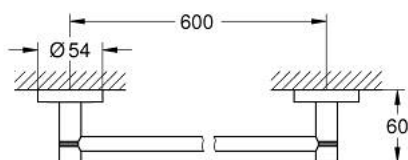

10 225 124 30 ESSENTIALS ДЕРЖАТЕЛЬ БАННОГО ПОЛОТЕНЦА

ОПИСАНИЕ ПРОДУКТА

- Colour: матовый чёрный
- металл
- 654 мм (расстояние между отверстиями 600 мм)
- скрытое крепление
- подходит для прикручивания (шурупы и дюбели в комплекте) или приклеивания (клей 40 915 000 приобретается отдельно)
- выдерживает нагрузку: максимум 10 кг
- указанная удерживающая способность действительна только для статической (медленно прикладываемой) нагрузки и использования по назначению