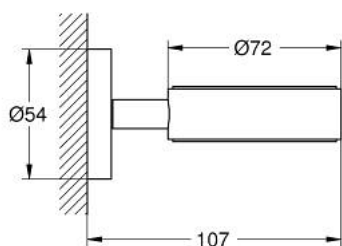

10 246 624 30 ESSENTIALS ДЕРЖАТЕЛЬ

ОПИСАНИЕ ПРОДУКТА

- Colour: матовый чёрный
- металл
- для стакана (40 372 001)
- soap dish (40 368 xx1) or soap dispenser (102 470 2430)
- скрытое крепление
- подходит для прикручивания (шурупы и дюбели в комплекте) или приклеивания (клей 40 915 000 приобретается отдельно)
- выдерживает нагрузку: максимум 5 кг
- указанная удерживающая способность действительна только для статической (медленно прикладываемой) нагрузки и использования по назначению