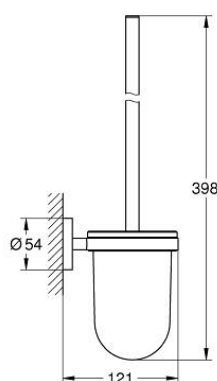

10 246 824 30 ESSENTIALS ТУАЛЕТНЫЙ ЁРШИК С ДЕРЖАТЕЛЕМ

ОПИСАНИЕ ПРОДУКТА

- Colour: матовый чёрный
- стекло / металл
- настенный монтаж
- скрытое крепление
- подходит для прикручивания (шурупы и дюбели в комплекте) или приклеивания (клей 40 915 000 приобретается отдельно)
- выдерживает нагрузку: максимум 5 кг
- указанная удерживающая способность действительна только для статической (медленно прикладываемой) нагрузки и использования по назначению

10 246 824 30 **ESSENTIALS ТУАЛЕТНЫЙ ЁРШИК С ДЕРЖАТЕЛЕМ**

ЗАПАСНЫЕ ЧАСТИ

- 1: brush (Spare part-nr. 403922430)
- 1.1: Запасная головка ёршика (Spare part-nr. 40791001)
- 2: запасной стакан (Spare part-nr. 40393000)