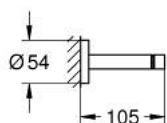

10 247 324 30 ESSENTIALS ДЕРЖАТЕЛЬ ДЛЯ ПОЛОТЕНЦА, ДВОЙНОЙ

ОПИСАНИЕ ПРОДУКТА

- Colour: матовый чёрный
- металл
- 654 мм (расстояние между отверстиями 600 мм)
- скрытое крепление
- Шурупы и дюбели в комплекте