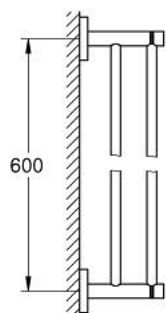

10 247 324 30 ESSENTIALS ДЕРЖАТЕЛЬ ДЛЯ ПОЛОТЕНЦА, ДВОЙНОЙ

ОПИСАНИЕ ПРОДУКТА

- Colour: матовый чёрный
- металл
- 654 мм (расстояние между отверстиями 600 мм)
- скрытое крепление
- Шурупы и дюбели в комплекте