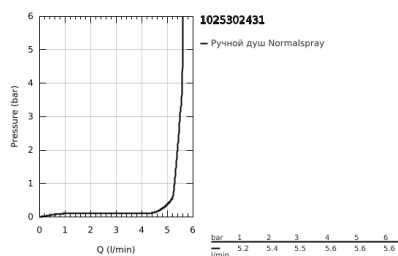

10 253 024 31 ТЕМПЕСТА-F ГИГИЕНИЧЕСКИЙ ДУШ 30 ДУШЕВОЙ НАБОР, 1 РЕЖИМ СТРУИ

ОПИСАНИЕ ПРОДУКТА

- Colour: матовый чёрный
- в комплект входят:
- ручной душ с клавишей управления
- максимальный расход (при давлении 3 бара): 5,5 л/мин
- настенный держатель душа
- Душевой шланг Silverflex Long-Life 1250 мм
- GROHE EcoJoy Технология совершенного потока при уменьшенном расходе воды
- GROHE SpeedClean система против известковых отложений
- Inner WaterGuide - внутренняя изоляция потока воды
- TwistStop против перекручивания шланга
- минимальное давление 1,0 бар
- Пожалуйста, при установке следуйте стандартам локального рынка.