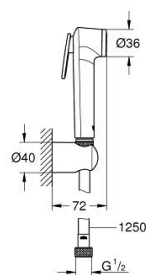

10 253 024 31 ТЕМПЕСТА-F ГИГИЕНИЧЕСКИЙ ДУШ 30 ДУШЕВОЙ НАБОР, 1 РЕЖИМ СТРУИ

ОПИСАНИЕ ПРОДУКТА

- Colour: матовый чёрный
- в комплект входят:
- ручной душ с клавишей управления
- максимальный расход (при давлении 3 бара): 5,5 л/мин
- настенный держатель душа
- Душевой шланг Silverflex Long-Life 1250 мм
- GROHE EcoJoy Технология совершенного потока при уменьшенном расходе воды
- GROHE SpeedClean система против известковых отложений
- Inner WaterGuide - внутренняя изоляция потока воды
- TwistStop против перекручивания шланга
- минимальное давление 1,0 бар
- Пожалуйста, при установке следуйте стандартам локального рынка.

10 253 024 31 **ТЕМРЕСТА-F ГИГИЕНИЧЕСКИЙ ДУШ 30 ДУШЕВОЙ НАБОР, 1 РЕЖИМ СТРУИ**

ЗАПАСНЫЕ ЧАСТИ

1: Сетка (Spare part-nr. 0700200M)

2: Обратный клапан (Spare part-nr. 14165243M)*

* Optional accessories