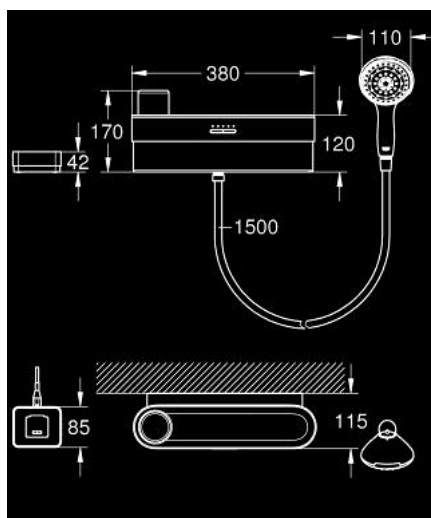

### ОПИСАНИЕ ПРОДУКТА

- Colour: хром
- Использовать только в сочетании с термостатом
- в комплект входят:
- Устройство GROHE Purefoam в черном цвете со стеклянной крышкой
- включая литий-ионный аккумулятор (105076), зарядное устройство с вилок типа C (103384) и мыло Kinuami с ароматом мяты (250 мл)
- GROHE Purefoam - душ с эффектом окутывания густой теплой пеной, мгновенно возникающей при контакте с кожей
- GROHE Purefoam 110 ручной душ с 2 режимами струи (Rain, Jet) и черной душевой поверхностью (107 299 xxxx)
- GROHE SmartSwitch - выбор режима струи с помощью поворота диска
- GROHE DreamSpray превосходный поток воды
- GROHE LongLife Finish - стойкое долговечное покрытие
- GROHE SpeedClean система против известковых отложений
- Inner WaterGuide - внутренняя изоляция потока воды
- ShockProof силиконовое кольцо, предотвращающее повреждение поверхности при падении ручного душа
- душевой шланг Silverflex 1250 мм 1/2" x 1/2" (28 362 xxx)
- душевой шланг Silverflex 1750 мм 1/2" x 1/2" (28 388 xxx)
- максимальный расход (при давлении 3 бара) 7,6 л/мин
- минимальное давление 2,0 бара
- Устройство GROHE Purefoam подходит для прикручивания (шурупы и дюбели в комплекте) или приклеивания (клей 40 915 000 приобретается отдельно - требуется 4 штуки)
- выдерживает нагрузку: максимум 5 кг
- указанная удерживающая способность действительна только для статической (медленно прикладываемой) нагрузки и использования по назначению