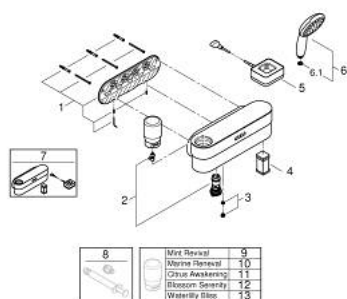

10 336 700 00 GROHE PUREFOAM СТАРТОВЫЙ НАБОР ДЛЯ ДУША

ЗАПАСНЫЕ ЧАСТИ

1. 1: Крепежный набор (Spare part-nr. 107444K000)
2. 2: Filter set (Spare part-nr. 107442K000)
3. 3: Flow restrictor + inlet filter (Spare part-nr. 1074439990)
4. 4: Аккумулятор (Spare part-nr. 1050769990)
5. 5: Зарядное устройство (Spare part-nr. 1033849990)
6. 6: Ручной душ, 2 режима струи (Spare part-nr. 1072990000)
- 6.1: Сетка (Spare part-nr. 0700200M)
8. 7: Exchange device (Spare part-nr. 107445K000)
9. 8: Клей для аксессуаров (Spare part-nr. 40915000)*
10. 9: Специальное жидкое мыло для пенного душа - Mint / Мята (освежающее) (Spare part-nr. 1033699990)*
11. 10: Специальное жидкое мыло для пенного душа - Marine / Морское (увлажняющее) (Spare part-nr. 1033809990)*
12. 11: Специальное жидкое мыло для пенного душа - Citrus / Цитрусовое (тонизирующее) (Spare part-nr. 1033819990)*
13. 12: Специальное жидкое мыло для пенного душа - Blossom / Цветочное (питательное) (Spare part-nr. 1033829990)*
14. 13: Специальное жидкое мыло для пенного душа - Water lily / Водная лилия (успокаивающее) (Spare part-nr. 1033839990)*

* Optional accessories