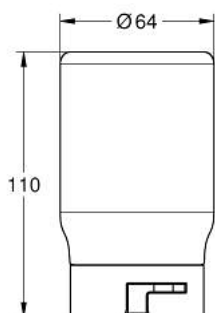

10 338 399 90 KINUAMI СПЕЦИАЛЬНОЕ ЖИДКОЕ МЫЛО ДЛЯ ПЕННОГО ДУША - WATER LILY / ВОДНАЯ ЛИЛИЯ (УСПОКАИВАЮЩЕЕ)

ОПИСАНИЕ ПРОДУКТА

- мыло для тела, разработанное для использования с GROHE Purefoam, - для душа с эффектом окутывания густой теплой пеной, возникающей при контакте с кожей
- веганское, не содержит микропластика
- 250 мл мыла хватит, чтобы принять душ около 39 раз (при 10-секундной подаче пены на раз) 500 мл (2 x 250 мл)
- 500 мл (2 x 250 мл)
- Состав: aqua, sodium laureth sulfate, coco-glucoside, glycerin, disodium laureth sulfosuccinate, parfum, lactic acid, glycine, tetrasodium iminodisuccinate, sodium hyaluronate, sodium benzoate, potassium sorbate, tetramethyl acetyloctahydronaphtalenes, linalyl acetate