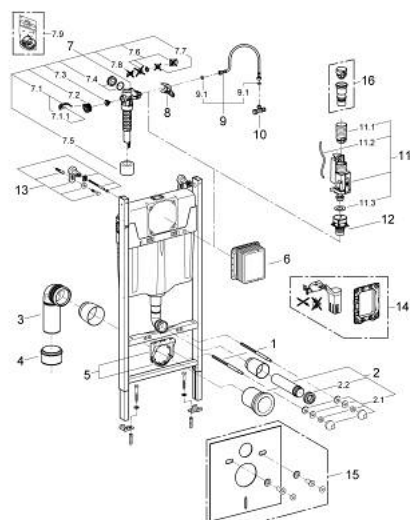

## 10 384 3SH 00 **SOLIDO** КОМПАКТ НАБОР ДЛЯ ПОДВЕСНОГО УНИТАЗА 5 В 1, МОНТАЖНАЯ ВЫСОТА 1,13 М

### ОПИСАНИЕ ПРОДУКТА

- Colour: хром
- со смывным бачком GD 2
- class 1, full flush 5 l, 4 l according to EN997
- flushes with 3 l, 2 l for small flush
- flushes with 6 l for full flush
- в комплект входят:
  - Solido Инсталляция для подвесного унитаза (38 939 000)
  - Start Round подвесной унитаз с сиденьем и крышкой, с микролифтом (103 848 SH00)
  - Накладная панель GROHE Sail, хром (38 965 000)
  - настенные уголки (38 558 00M)
  - Звукоизоляционный комплект (37 131 000)