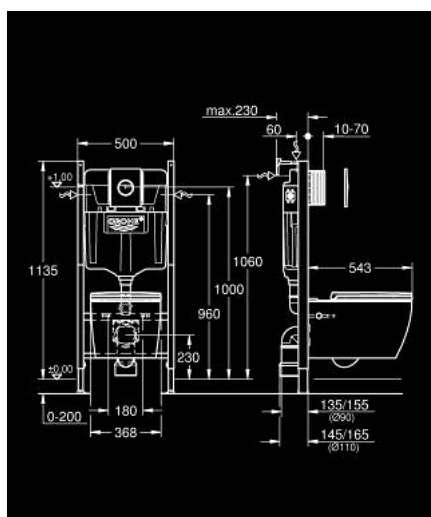

## 10 384 3SH 00 **SOLIDO** КОМПАКТ НАБОР ДЛЯ ПОДВЕСНОГО УНИТАЗА 5 В 1, МОНТАЖНАЯ ВЫСОТА 1,13 М

### ОПИСАНИЕ ПРОДУКТА

- Colour: хром
- со смывным бачком GD 2
- class 1, full flush 5 l, 4 l according to EN997
- flushes with 3 l, 2 l for small flush
- flushes with 6 l for full flush
- в комплект входят:
  - Solido Инсталляция для подвесного унитаза (38 939 000)
  - Start Round подвесной унитаз с сиденьем и крышкой, с микролифтом (103 848 SH00)
  - Накладная панель GROHE Sail, хром (38 965 000)
  - настенные уголки (38 558 00M)
  - Звукоизоляционный комплект (37 131 000)