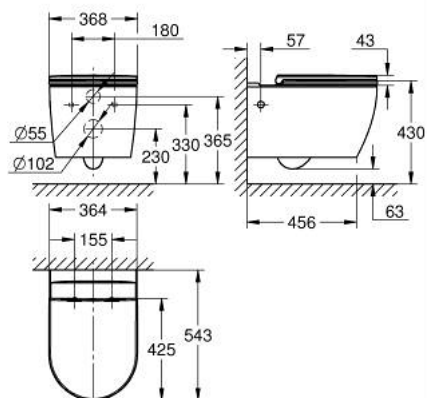

## 10 384 8SH 00 START ROUND CERAMIC УНИТАЗ ПОДВЕСНОЙ С СИДЕНЬЕМ ДЛЯ УНИТАЗА

### ОПИСАНИЕ ПРОДУКТА

- Colour: альпин-белый
- в комплект входят:
- Start Round Ceramic wall hung WC
- для бачка скрытого монтажа
- горизонтальный выпуск
- омыв всей окружности чаши
- безободковый
- class 1, full flush 5 l, 4 l according to EN997
- flushes with 3 l, 2 l for small flush
- flushes with 6 l for full flush
- санитарная керамика
- Сиденье для унитаза с крышкой (39 913 001)
- механизм плавного закрытия
- быстросъемное сиденье
- съемное
- материал: Дюропласт
- с креплением