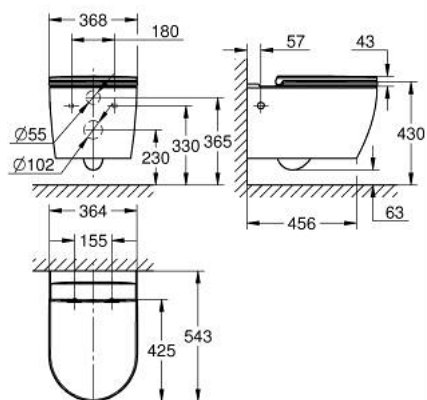

## 10 386 0SH 00 КЕРАМИКА ВАУ УНИТАЗ ПОДВЕСНОЙ С СИДЕНЬЕМ ДЛЯ УНИТАЗА

### ОПИСАНИЕ ПРОДУКТА

- Colour: альпин-белый
- в комплект входят:
- Вау Ceramic подвесной унитаз
- для бачка скрытого монтажа
- горизонтальный выпуск
- омыв всей окружности чаши
- безободковый
- class 1, full flush 5 l, 4 l according to EN997
- flushes with 3 l, 2 l for small flush
- flushes with 6 l for full flush
- санитарная керамика
- Сиденье для унитаза с крышкой (39 913 001)
- механизм плавного закрытия
- быстросъемное сиденье
- съемное
- материал: Дюропласт
- с креплением