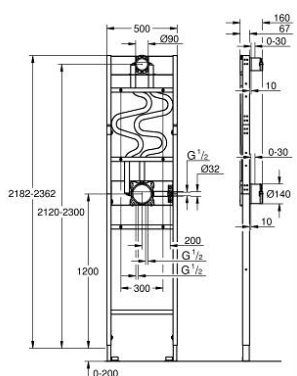

10 399 499 90 RAPIDO ИНСТАЛЛЯЦИЯ ДЛЯ ДУША ИНСТАЛЛЯЦИЯ DUO ДЛЯ ДУША СКРЫТОГО МОНТАЖА

ОПИСАНИЕ ПРОДУКТА (1/2)

- для установки душевого набора скрытого монтажа, включающего верхний душ DUO (2 режима) и ручной душ
- предварительно установленная универсальная встраиваемая часть GROHE Rapido SmartBox (35 604)
- pre-mounted rough-in set 9.5 l/min for head shower (107 241 9990)
- предварительно установленная настенная розетка для ручного душа
- предварительно смонтированные и изолированные трубы для смешанной воды
- для настенного монтажа
- самонесущая стальная рама с порошковым напылением
- предварительно собранная конструкция
- регулировка глубины монтажа
- 2 подключения воды снизу, 1/2"
- минимальная глубина установки (от черновой стены до финишной отделки) 77-107 мм
- минимальная глубина установки (от черновой стены до передней части рамы) 67 мм
- высота выходного отверстия для верхнего душа регулируется на 180 мм
- уплотнительная ткань
- испытание на герметичность, проведенное на заводе
- подходит для наборов скрытого монтажа с 2-х режимным верхним душем в сочетании с GROHE Rapido SmartBox
- подходит к подключениям GROHE для душевого шланга с наружной резьбой 1/2"
- подходит к верхнему душу Rainshower SmartActive 310 (2 режима струи) с душевым кронштейном 430 мм
- идеально сочетается с готовыми наборами для душа скрытого монтажа Grohtherm 103997 000 0 и 103998 000 0
- для монтажа у стены необходимы настенные уголки 103999 999 0 - приобретаются отдельно

Pure Freude
an Wasser

10 399 499 90 RAPIDO ИНСТАЛЛЯЦИЯ ДЛЯ ДУША ИНСТАЛЛЯЦИЯ DUO ДЛЯ ДУША СКРЫТОГО МОНТАЖА

ОПИСАНИЕ ПРОДУКТА (2/2)

- профессиональная серия

Pure Freude
an Wasser

10 399 499 90 RAPIDO ИНСТАЛЛЯЦИЯ ДЛЯ ДУША ИНСТАЛЛЯЦИЯ DUO ДЛЯ ДУША СКРЫТОГО МОНТАЖА