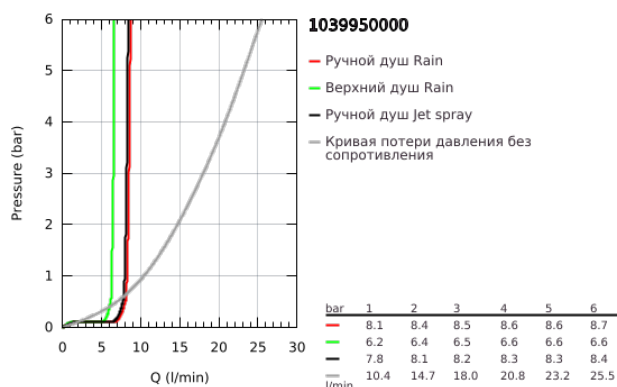

10 399 500 00 GROHTHERM НАБОР ДЛЯ ДУША СКРЫТОГО МОНТАЖА С TEMPESTA 250 CUBE

ОПИСАНИЕ ПРОДУКТА

- Colour: хром
- в комплект входят:
 - термостат скрытого монтажа для душа на 2 выхода со встроенным запорным/диверторным клапаном (24 079)
 - Tempesta 250 Cube верхний душ, квадратный 250x250 мм, 1 режим струи (26 687), с душевым кронштейном 380 мм
 - Tempesta Cube 110 ручной душ, квадратный 110x110 мм, 2 режима струи (26 746)
 - подключение для душевого шланга 1/2" с держателем ручного душа (26 370)
 - Rotaflex TwistStop душевой шланг 1500 мм 1/2" x 1/2" (28 409)
 - Сочетается с душевой инсталляцией GROHE Rapido MONO (103993 999 0)
 - Необходима универсальная встраиваемая часть GROHE Rapido SmartBox, 1/2" (35 604) - приобретается отдельно
- профессиональная серия