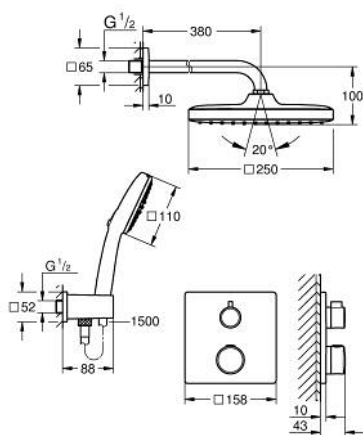

10 399 500 00 GROHTHERM НАБОР ДЛЯ ДУША СКРЫТОГО МОНТАЖА С TEMPESTA 250 CUBE

ОПИСАНИЕ ПРОДУКТА

- Colour: хром
- в комплект входят:
 - термостат скрытого монтажа для душа на 2 выхода со встроенным запорным/диверторным клапаном (24 079)
 - Tempesta 250 Cube верхний душ, квадратный 250x250 мм, 1 режим струи (26 687), с душевым кронштейном 380 мм
 - Tempesta Cube 110 ручной душ, квадратный 110x110 мм, 2 режима струи (26 746)
 - подключение для душевого шланга 1/2" с держателем ручного душа (26 370)
 - Rotaflex TwistStop душевой шланг 1500 мм 1/2" x 1/2" (28 409)
 - Сочетается с душевой инсталляцией GROHE Rapido MONO (103993 999 0)
 - Необходима универсальная встраиваемая часть GROHE Rapido SmartBox, 1/2" (35 604) - приобретается отдельно
- профессиональная серия

10 399 500 00 **GROHTHERM НАБОР ДЛЯ ДУША СКРЫТОГО МОНТАЖА С TEMPESTA
250 CUBE**

ЗАПАСНЫЕ ЧАСТИ

- 1: Уплотнение Ø18,5 x Ø12 x 2 (Spare part-nr. 0138900M)
- 2: Сетка (Spare part-nr. 48007000)
- 3: Розетка (Spare part-nr. 48118000)