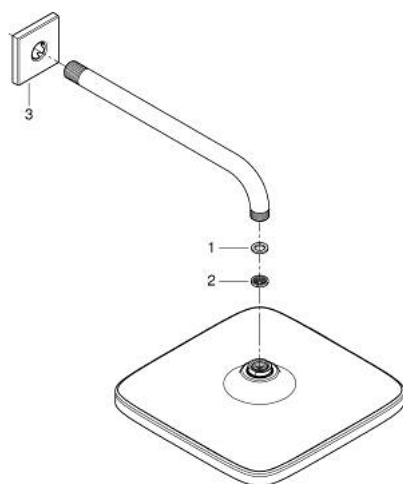

10 399 500 00 GROHTHERM НАБОР ДЛЯ ДУША СКРЫТОГО МОНТАЖА С TEMPESTA 250 CUBE

ОПИСАНИЕ ПРОДУКТА

- Colour: хром
- в комплект входят:
 - термостат скрытого монтажа для душа на 2 выхода со встроенным запорным/диверторным клапаном (24 079)
 - Tempesta 250 Cube верхний душ, квадратный 250x250 мм, 1 режим струи (26 687), с душевым кронштейном 380 мм
 - Tempesta Cube 110 ручной душ, квадратный 110x110 мм, 2 режима струи (26 746)
 - подключение для душевого шланга 1/2" с держателем ручного душа (26 370)
 - Rotaflex TwistStop душевой шланг 1500 мм 1/2" x 1/2" (28 409)
 - Сочетается с душевой инсталляцией GROHE Rapido MONO (103993 999 0)
 - Необходима универсальная встраиваемая часть GROHE Rapido SmartBox, 1/2" (35 604) - приобретается отдельно
- профессиональная серия

10 399 500 00 **GROHTHERM НАБОР ДЛЯ ДУША СКРЫТОГО МОНТАЖА С TEMPESTA
250 CUBE**

ЗАПАСНЫЕ ЧАСТИ

- 1: Уплотнение Ø18,5 x Ø12 x 2 (Spare part-nr. 0138900M)
- 2: Сетка (Spare part-nr. 48007000)
- 3: Розетка (Spare part-nr. 48118000)