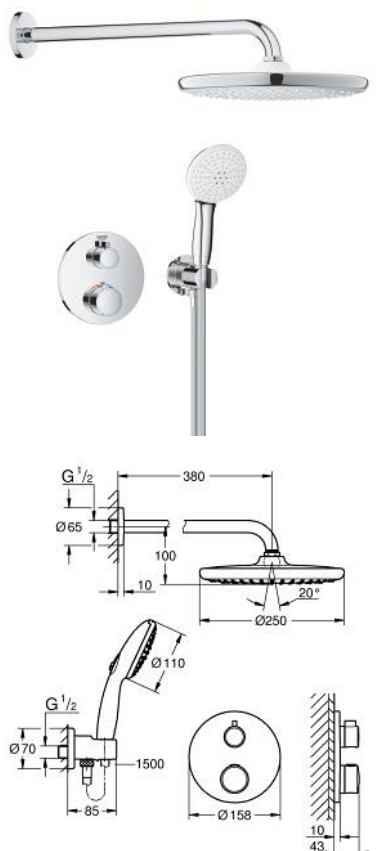

10 399 600 00 GROHTHERM НАБОР ДЛЯ ДУША СКРЫТОГО МОНТАЖА С TEMPESTA 250

ОПИСАНИЕ ПРОДУКТА

- Colour: хром
- в комплект входят:
- Grotherm Термостат скрытого монтажа для душа на 2 положения (верхний/ручной душ), с Aquadimmer, круглая внешняя панель (24 076)
- Tempesta 250 верхний душ, круглый Ø250 мм, 1 режим струи (26 668), с душевым кронштейном 380 мм
- Tempesta 110 ручной душ, круглый Ø110 мм, 2 режима струи (26 746)
- Подключение для душевого шланга 1/2" с держателем ручного душа (28 679)
- Rotaflex TwistStop душевой шланг 1500 мм 1/2" x 1/2" (28 409)
- Сочетается с душевой инсталляцией GROHE Rapido MONO (103993 999 0)
- Необходима универсальная встраиваемая часть GROHE Rapido SmartBox, 1/2" (35 604) - приобретается отдельно
- профессиональная серия