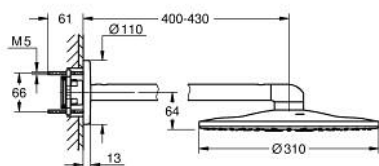

## 10 399 700 00 GROHTHERM SMARTCONTROL ТЕРМОСТАТЫ КНОПЧНЫЕ НАБОР ДЛЯ ДУША СКРЫТОГО МОНТАЖА С RAINSHOWER SMARTACTIVE 310

### ОПИСАНИЕ ПРОДУКТА

- Colour: хром
- в комплект входят:
- Термостат скрытого монтажа для ванны/душа с 3 кнопками управления (29 121)
- Rainshower SmartActive 310 верхний душ, круглый Ø310 мм, 2 режима струи (26 475), с душевым кронштейном 430 мм
- Rainshower SmartActive 130 ручной душ, круглый Ø130 мм, 3 режима струи (26 574)
- Подключение для душевого шланга с держателем ручного душа (26 658)
- душевой шланг Silverflex 1500 мм 1/2" x 1/2" (28 364)
- Для ручного душа предусмотрен дополнительный ограничитель расхода воды 9,5 л/мин
- Сочетается с душевой инсталляцией GROHE Rapido MONO (103994 999 0)
- Требуются универсальная встраиваемая часть GROHE Rapido SmartBox, 1/2" (35 604) и встраиваемая часть для верхнего душа с лимитом расхода воды 9,5 л/мин (26 483 000 / 107 241 9990) - приобретаются отдельно
- профессиональная серия