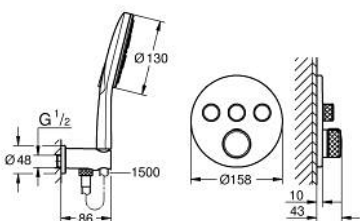

## 10 399 700 00 GROHTHERM SMARTCONTROL ТЕРМОСТАТЫ КНОПЧНЫЕ НАБОР ДЛЯ ДУША СКРЫТОГО МОНТАЖА С RAINSHOWER SMARTACTIVE 310

### ОПИСАНИЕ ПРОДУКТА

- Colour: хром
- в комплект входят:
- Термостат скрытого монтажа для ванны/душа с 3 кнопками управления (29 121)
- Rainshower SmartActive 310 верхний душ, круглый Ø310 мм, 2 режима струи (26 475), с душевым кронштейном 430 мм
- Rainshower SmartActive 130 ручной душ, круглый Ø130 мм, 3 режима струи (26 574)
- Подключение для душевого шланга с держателем ручного душа (26 658)
- душевой шланг Silverflex 1500 мм 1/2" x 1/2" (28 364)
- Для ручного душа предусмотрен дополнительный ограничитель расхода воды 9,5 л/мин
- Сочетается с душевой инсталляцией GROHE Rapido MONO (103994 999 0)
- Требуются универсальная встраиваемая часть GROHE Rapido SmartBox, 1/2" (35 604) и встраиваемая часть для верхнего душа с лимитом расхода воды 9,5 л/мин (26 483 000 / 107 241 9990) - приобретаются отдельно
- профессиональная серия