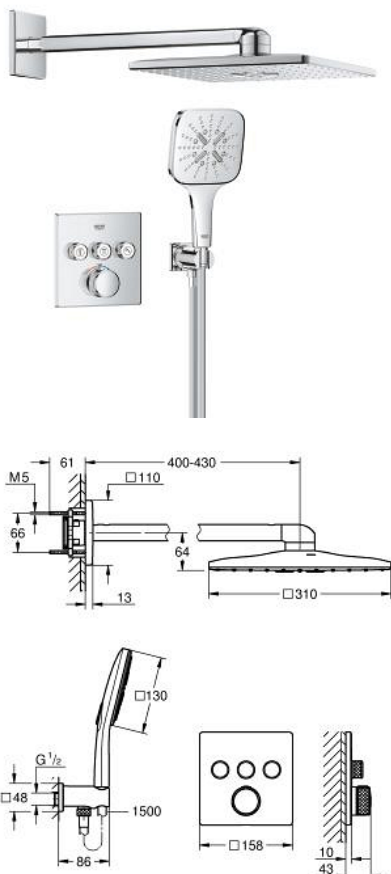

10 399 800 00 GROHTHERM SMARTCONTROL ТЕРМОСТАТЫ КНОПОЧНЫЕ НАБОР ДЛЯ ДУША СКРЫТОГО МОНТАЖА С RAINSHOWER SMARTACTIVE 310 CUBE

ОПИСАНИЕ ПРОДУКТА

- Colour: хром
- в комплект входят:
- Термостат скрытого монтажа для ванны/душа с 3 кнопками управления (29 121)
- Rainshower SmartActive 310 Cube верхний душ, квадратный 310x310 мм, 2 режима струи (26 479), с душевым кронштейном 430 мм
- Rainshower SmartActive 130 Cube ручной душ, квадратный 130x130 мм, 3 режима струи (26 582)
- Подключение для душевого шланга, с держателем ручного душа (26 659)
- душевой шланг Silverflex 1500 мм 1/2" x 1/2" (28 364)
- Сочетается с душевой инсталляцией GROHE Rapido MONO (103994 999 0)
- Требуется универсальная встраиваемая часть GROHE Rapido SmartBox, 1/2" (35 604) и встраиваемая часть для верхнего душа с лимитом расхода воды 9,5 л/мин (26 483 000 / 107 241 9990) - приобретаются отдельно
- профессиональная серия