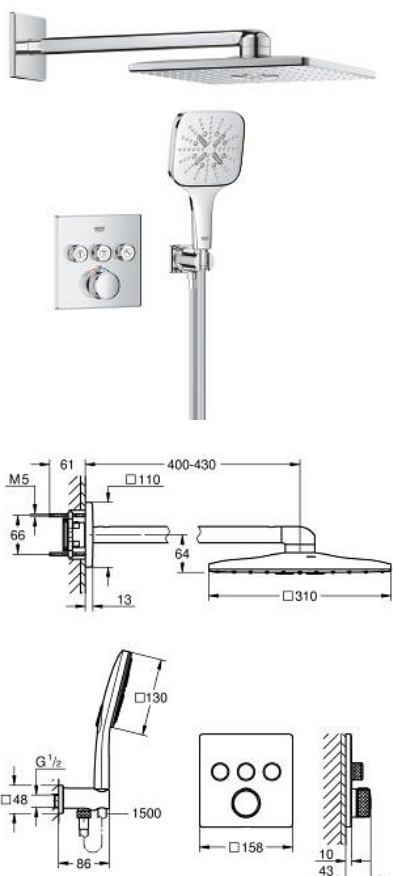

10 399 800 00 GROHTHERM SMARTCONTROL ТЕРМОСТАТЫ КНОПОЧНЫЕ НАБОР ДЛЯ ДУША СКРЫТОГО МОНТАЖА С RAINSHOWER SMARTACTIVE 310 CUBE

ОПИСАНИЕ ПРОДУКТА

- Colour: хром
- в комплект входят:
- Термостат скрытого монтажа для ванны/душа с 3 кнопками управления (29 121)
- Rainshower SmartActive 310 Cube верхний душ, квадратный 310x310 мм, 2 режима струи (26 479), с душевым кронштейном 430 мм
- Rainshower SmartActive 130 Cube ручной душ, квадратный 130x130 мм, 3 режима струи (26 582)
- Подключение для душевого шланга, с держателем ручного душа (26 659)
- душевой шланг Silverflex 1500 мм 1/2" x 1/2" (28 364)
- Сочетается с душевой инсталляцией GROHE Rapido MONO (103994 999 0)
- Требуется универсальная встраиваемая часть GROHE Rapido SmartBox, 1/2" (35 604) и встраиваемая часть для верхнего душа с лимитом расхода воды 9,5 л/мин (26 483) - приобретаются отдельно
- профессиональная серия