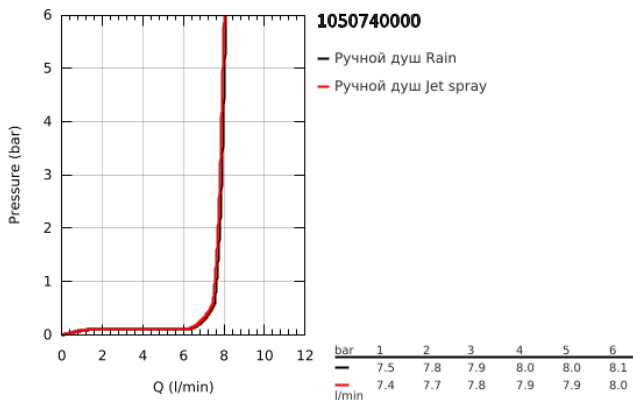

## 10 507 400 00 GROHE PUREFOAM СТАРТОВЫЙ НАБОР ДЛЯ ДУША