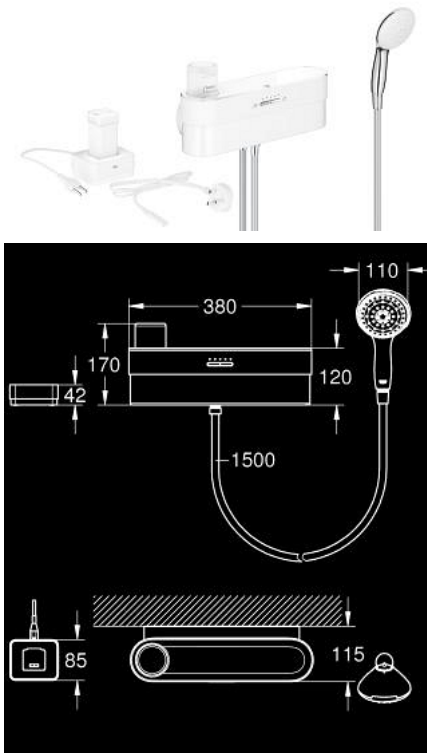

### ОПИСАНИЕ ПРОДУКТА

- Colour: хром
- Использовать только в сочетании с термостатом
- в комплект входят:
  - Устройство GROHE Purefoam белого цвета со стеклянной крышкой
  - включая литий-ионный аккумулятор (103 385 xxxx), зарядное устройство с вилкой питания типа C (103 384 xxxx) и типа G (103 386 xxxx), специальное жидкое мыло Kinuami аромат Mint/Мята 250 мл
  - GROHE Purefoam - душ с эффектом окутывания густой теплой пеной, мгновенно возникающей при контакте с кожей
  - GROHE Purefoam 110 ручной душ с 2 режимами струи (Rain, Jet) и белой душевой поверхностью (107 298 xxxx)
  - GROHE SmartSwitch - выбор режима струи с помощью поворота диска
  - GROHE DreamSpray превосходный поток воды
  - GROHE LongLife Finish - стойкое долговечное покрытие
  - GROHE SpeedClean система против известковых отложений
  - Inner WaterGuide - внутренняя изоляция потока воды
  - ShockProof силиконовое кольцо, предотвращающее повреждение поверхности при падении ручного душа
- душевой шланг Silverflex 1250 мм 1/2" x 1/2" (28 362 xxx)
- душевой шланг Silverflex 1750 мм 1/2" x 1/2" (28 388 xxx)
- максимальный расход (при давлении 3 бара) 7,6 л/мин
- минимальное давление 2,0 бара
- Устройство GROHE Purefoam подходит для прикручивания (шурупы и дюбели в комплекте) или приклеивания (клей 40 915 000 приобретается отдельно - требуется 4 штуки)
- выдерживает нагрузку: максимум 5 кг
- указанная удерживающая способность действительна только для статической (медленно прикладываемой) нагрузки и использования по назначению