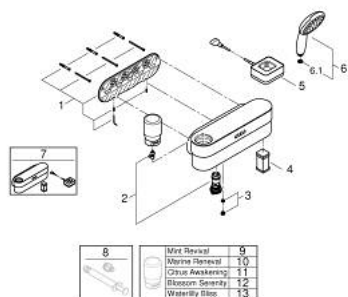

10 507 400 00 GROHE PUREFOAM СТАРТОВЫЙ НАБОР ДЛЯ ДУША

ЗАПАСНЫЕ ЧАСТИ

1. 1: Крепежный набор (Spare part-nr. 107444K000)
2. 2: Filter set (Spare part-nr. 107442LN00)
3. 3: Flow restrictor + inlet filter (Spare part-nr. 1074439990)
4. 4: Аккумулятор (Spare part-nr. 1033859990)
5. 5: Зарядное устройство (Spare part-nr. 1033849990)
6. 6: Ручной душ, 2 режима струи (Spare part-nr. 1072980000)
- 6.1: Сетка (Spare part-nr. 0700200M)
8. 7: Exchange device (Spare part-nr. 107445LN00)
9. 8: Клей для аксессуаров (Spare part-nr. 40915000)*
10. 9: Специальное жидкое мыло для пенного душа - Mint / Мята (освежающее) (Spare part-nr. 1033699990)*
11. 10: Специальное жидкое мыло для пенного душа - Marine / Морское (увлажняющее) (Spare part-nr. 1033809990)*
12. 11: Специальное жидкое мыло для пенного душа - Citrus / Цитрусовое (тонизирующее) (Spare part-nr. 1033819990)*
13. 12: Специальное жидкое мыло для пенного душа - Blossom / Цветочное (питательное) (Spare part-nr. 1033829990)*
14. 13: Специальное жидкое мыло для пенного душа - Water lily / Водная лилия (успокаивающее) (Spare part-nr. 1033839990)*

* Optional accessories