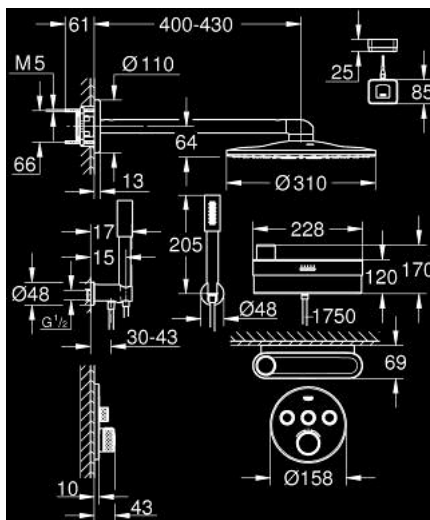

10 581 200 00 GROHE SMARTCONTROL PUREFOAM ДУШЕВАЯ СИСТЕМА СКРЫТОГО МОНТАЖА

ОПИСАНИЕ ПРОДУКТА

- Colour: хром
- в комплект входят:
- Устройство GROHE Purefoam белого цвета со стеклянной крышкой
- включая литий-ионный аккумулятор (103385), зарядное устройство с вилкой питания типа C (103384) и типа G (103386), стартовый набор специального жидкого мыла (ароматы: Мята 2 x 250 мл, Морской 2 x 250 мл, Цитрус 2 x 250 мл, Цветок 2 x 250 мл, Водяная лилия 2 x 250 мл)
- GROHE Purefoam - душ с эффектом окутывания густой теплой пеной, мгновенно возникающей при контакте с кожей
- Grohtherm SmartControl термостат скрытого монтажа с 3 кнопками управления (29 121 xxx)
- GROHE Rapido SmartBox универсальная встраиваемая часть, 1/2" (35 604)
- Rainshower SmartActive 310 верхний душ Ø310, круглый, 2 режима + душевой кронштейн 430 мм (26 475 xxx) и универсальная встроенная часть (26 483 xxx)
- Ручной душ-стик, 1 режим струи (28 034 xxx)
- Подключение для душевого шланга с держателем ручного душа (26 658)
- 2 душевых шланга Silverflex 1750 мм 1/2" x 1/2" (28 388 xxx)
- максимальный расход (при давлении 3 бара): 25 л/мин
- Устройство GROHE Purefoam подходит для прикручивания (шурупы и дюбели в комплекте) или приклеивания (клей 40 915 000 приобретается отдельно - требуется 4 штуки)
- выдерживает нагрузку: максимум 5 кг
- указанная удерживающая способность действительна только для статической (медленно прикладываемой) нагрузки и использования по назначению