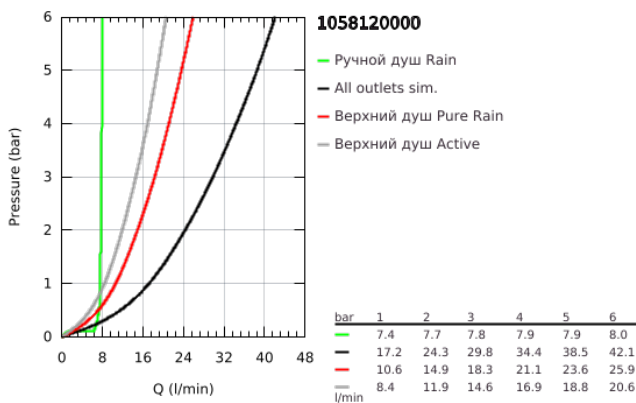

10 581 200 00 GROHE SMARTCONTROL PUREFOAM ДУШЕВАЯ СИСТЕМА СКРЫТОГО МОНТАЖА

ОПИСАНИЕ ПРОДУКТА

- Colour: хром
- в комплект входят:
- Устройство GROHE Purefoam белого цвета со стеклянной крышкой
- включая литий-ионный аккумулятор (103385), зарядное устройство с вилкой питания типа C (103384) и типа G (103386), стартовый набор специального жидкого мыла (ароматы: Мята 2 x 250 мл, Морской 2 x 250 мл, Цитрус 2 x 250 мл, Цветок 2 x 250 мл, Водяная лилия 2 x 250 мл)
- GROHE Purefoam - душ с эффектом окутывания густой теплой пеной, мгновенно возникающей при контакте с кожей
- Grohtherm SmartControl термостат скрытого монтажа с 3 кнопками управления (29 121 xxx)
- GROHE Rapido SmartBox универсальная встраиваемая часть, 1/2" (35 604)
- Rainshower SmartActive 310 верхний душ Ø310, круглый, 2 режима + душевой кронштейн 430 мм (26 475 xxx) и универсальная встроенная часть (26 483 xxx)
- Ручной душ-стик, 1 режим струи (28 034 xxx)
- Подключение для душевого шланга с держателем ручного душа (26 658)
- 2 душевых шланга Silverflex 1750 мм 1/2" x 1/2" (28 388 xxx)
- максимальный расход (при давлении 3 бара): 25 л/мин
- Устройство GROHE Purefoam подходит для прикручивания (шурупы и дюбели в комплекте) или приклеивания (клей 40 915 000 приобретается отдельно - требуется 4 штуки)
- выдерживает нагрузку: максимум 5 кг
- указанная удерживающая способность действительна только для статической (медленно прикладываемой) нагрузки и использования по назначению