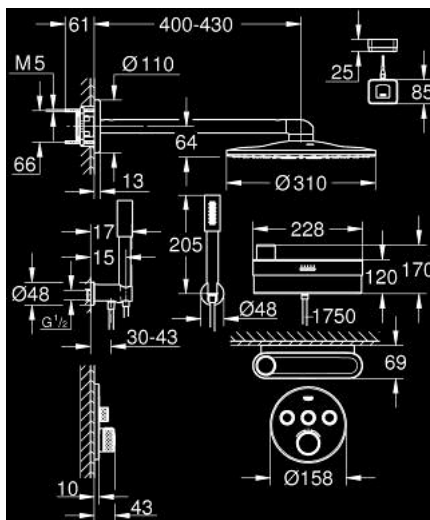

10 581 2KF 00 GROHE SMARTCONTROL PUREFOAM ДУШЕВАЯ СИСТЕМА СКРЫТОГО МОНТАЖА

ОПИСАНИЕ ПРОДУКТА

- Colour: фантомный чёрный
- в комплект входят:
- Устройство GROHE Purefoam в черном цвете со стеклянной крышкой
- включая литий-ионный аккумулятор (105076), зарядное устройство с вилок типа C (103384) и типа G (103386) и стартовый набор мыла (ароматы: Мята 250 мл, Морской 2 x 250 мл, Цитрус 2 x 250 мл, Цветок 2 x 250 мл, Водяная лилия 2 x 250 мл)
- GROHE Purefoam - душ с эффектом окутывания густой теплой пеной, мгновенно возникающей при контакте с кожей
- Термостат Grotherm SmartControl для скрытой установки с 3 кнопками управления(29 508)
- GROHE Rapido SmartBox универсальная встраиваемая часть, 1/2" (35 604)
- Rainshower SmartActive 310 верхний душ Ø310, круглый, 2 режима +душевой кронштейн 430 мм (22 123 xxx) и универсальная встроенная часть (26 483 xxx)
- Ручной душ-стик, 1 режим струи
- Подключение для душевого шланга с держателем ручного душа (26 658)
- 2 душевых шланга Silverflex 1750 мм 1/2" x 1/2" (28 388 xxx)
- максимальный расход (при давлении 3 бара): 25 л/мин
- Устройство GROHE Purefoam подходит для прикручивания (шурупы и дюбели в комплекте) или приклеивания (клей 40 915 000 приобретается отдельно - требуется 4 штуки)
- выдерживает нагрузку: максимум 5 кг
- указанная удерживающая способность действительна только для статической (медленно прикладываемой) нагрузки и использования по назначению