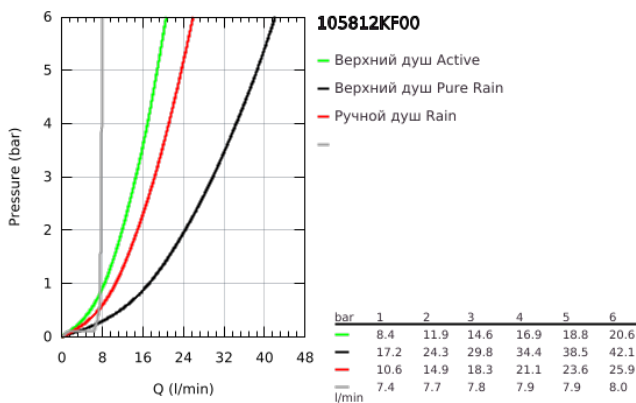

10 581 2KF 00 GROHE SMARTCONTROL PUREFOAM ДУШЕВАЯ СИСТЕМА СКРЫТОГО МОНТАЖА

ОПИСАНИЕ ПРОДУКТА

- Colour: фантомный чёрный
- в комплект входят:
- Устройство GROHE Purefoam в черном цвете со стеклянной крышкой
- включая литий-ионный аккумулятор (105076), зарядное устройство с вилок типа C (103384) и типа G (103386) и стартовый набор мыла (ароматы: Мята 250 мл, Морской 2 x 250 мл, Цитрус 2 x 250 мл, Цветок 2 x 250 мл, Водяная лилия 2 x 250 мл)
- GROHE Purefoam - душ с эффектом окутывания густой теплой пеной, мгновенно возникающей при контакте с кожей
- Термостат Grotherm SmartControl для скрытой установки с 3 кнопками управления(29 508)
- GROHE Rapido SmartBox универсальная встраиваемая часть, 1/2" (35 604)
- Rainshower SmartActive 310 верхний душ Ø310, круглый, 2 режима +душевой кронштейн 430 мм (22 123 xxx) и универсальная встроенная часть (26 483 xxx)
- Ручной душ-стик, 1 режим струи
- Подключение для душевого шланга с держателем ручного душа (26 658)
- 2 душевых шланга Silverflex 1750 мм 1/2" x 1/2" (28 388 xxx)
- максимальный расход (при давлении 3 бара): 25 л/мин
- Устройство GROHE Purefoam подходит для прикручивания (шурупы и дюбели в комплекте) или приклеивания (клей 40 915 000 приобретается отдельно - требуется 4 штуки)
- выдерживает нагрузку: максимум 5 кг
- указанная удерживающая способность действительна только для статической (медленно прикладываемой) нагрузки и использования по назначению