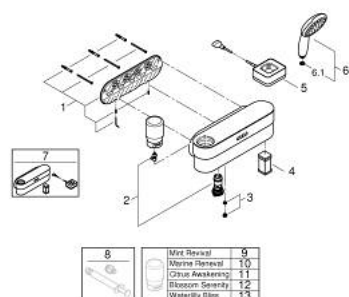

10 581 300 00 EURHORIA PUREFOAM ДУШЕВАЯ СИСТЕМА НАСТЕННОГО МОНТАЖА С ТЕРМОСТАТОМ

ЗАПАСНЫЕ ЧАСТИ

1. 1: Крепежный набор (Spare part-nr. 107444K000)
  2. 2: Filter set (Spare part-nr. 107442LN00)
  3. 3: Flow restrictor + inlet filter (Spare part-nr. 1074439990)
  4. 4: Аккумулятор (Spare part-nr. 1033859990)
  5. 5: Зарядное устройство (Spare part-nr. 1033849990)
  6. 6: Ручной душ, 2 режима струи (Spare part-nr. 1072980000)
  - 6.1: Сетка (Spare part-nr. 0700200M)
  8. 7: Exchange device (Spare part-nr. 107445LN00)
  9. 8: Клей для аксессуаров (Spare part-nr. 40915000)*
  10. 9: Специальное жидкое мыло для пенного душа - Mint / Мята (освежающее) (Spare part-nr. 1033699990)*
  11. 10: Специальное жидкое мыло для пенного душа - Marine / Морское (увлажняющее) (Spare part-nr. 1033809990)*
  12. 11: Специальное жидкое мыло для пенного душа - Citrus / Цитрусовое (тонизирующее) (Spare part-nr. 1033819990)*
  13. 12: Специальное жидкое мыло для пенного душа - Blossom / Цветочное (питательное) (Spare part-nr. 1033829990)*
  14. 13: Специальное жидкое мыло для пенного душа - Water lily / Водная лилия (успокаивающее) (Spare part-nr. 1033839990)*
2. Optional accessories