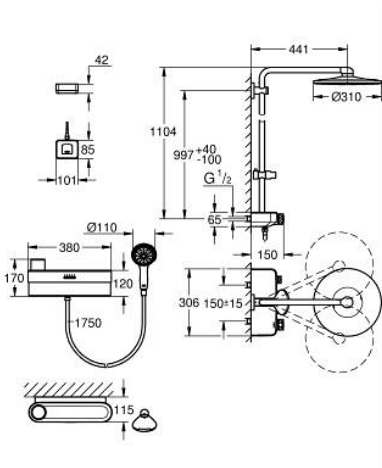

10 581 300 00 EUPHORIA PUREFOAM ДУШЕВАЯ СИСТЕМА НАСТЕННОГО МОНТАЖА С ТЕРМОСТАТОМ

ОПИСАНИЕ ПРОДУКТА

- Colour: хром
- в комплект входят:
- Устройство GROHE Purefoam белого цвета со стеклянной крышкой
- включая литий-ионный аккумулятор (103385), зарядное устройство с вилок питания типа C (103384) и типа G (103386), стартовый набор специального жидкого мыла (ароматы: Мята 2 x 250 мл, Морской 2 x 250 мл, Цитрус 2 x 250 мл, Цветок 2 x 250 мл, Водяная лилия 2 x 250 мл)
- GROHE Purefoam - душ с эффектом окутывания густой теплой пеной, мгновенно возникающей при контакте с кожей
- Euphoria SmartControl 310 Duo душевая система, кнопочное управление
- с горизонтальным душевым кронштейном 450 мм
- регулируемое верхнее крепление к стене для удобства монтажа в уже существующие отверстия
- SmartControl кнопочный термостат внешнего монтажа со встроенной полочкой GROHE EasyReach
- позволяет переключаться между:
- верхним душем Rainshower SmartActive, Ø 310 мм, 2 режима струи (PureRain, ActiveRain) и ручным душем
- GROHE Purefoam 110 ручной душ, Ø 110 мм, 2 режима струи (Rain, Jet), белая душевая поверхность (107 298 xxxx)
- душевой шланг Silverflex 1250 мм 1/2" x 1/2" (28 362 xxx)
- душевой шланг Silverflex 1750 мм 1/2" x 1/2" (28 388 xxx)
- максимальный расход (при давлении 3 бара): 16 л/мин
- Устройство GROHE Purefoam подходит для прикручивания (шурупы и дюбели в комплекте) или приклеивания (клей 40 915 000 приобретается отдельно - требуется 4 штуки)
- выдерживает нагрузку: максимум 5 кг
- указанная удерживающая способность действительна только для статической (медленно прикладываемой) нагрузки и использования по назначению