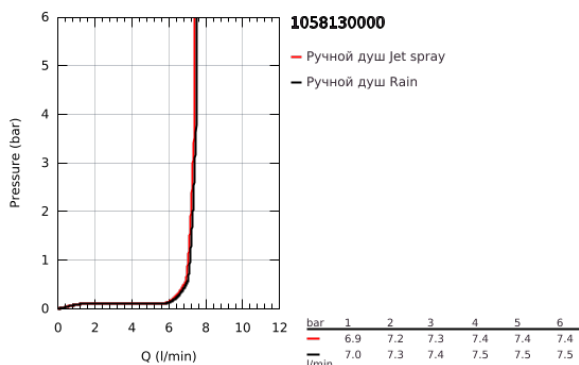

10 581 300 00 EUPHORIA PUREFOAM ДУШЕВАЯ СИСТЕМА НАСТЕННОГО МОНТАЖА С ТЕРМОСТАТОМ

ОПИСАНИЕ ПРОДУКТА

- Colour: хром
- в комплект входят:
- Устройство GROHE Purefoam белого цвета со стеклянной крышкой
- включая литий-ионный аккумулятор (103385), зарядное устройство с вилок питания типа C (103384) и типа G (103386), стартовый набор специального жидкого мыла (ароматы: Мята 2 x 250 мл, Морской 2 x 250 мл, Цитрус 2 x 250 мл, Цветок 2 x 250 мл, Водяная лилия 2 x 250 мл)
- GROHE Purefoam - душ с эффектом окутывания густой теплой пеной, мгновенно возникающей при контакте с кожей
- Euphoria SmartControl 310 Duo душевая система, кнопочное управление
- с горизонтальным душевым кронштейном 450 мм
- регулируемое верхнее крепление к стене для удобства монтажа в уже существующие отверстия
- SmartControl кнопочный термостат внешнего монтажа со встроенной полочкой GROHE EasyReach
- позволяет переключаться между:
- верхним душем Rainshower SmartActive, Ø 310 мм, 2 режима струи (PureRain, ActiveRain) и ручным душем
- GROHE Purefoam 110 ручной душ, Ø 110 мм, 2 режима струи (Rain, Jet), белая душевая поверхность (107 298 xxxx)
- душевой шланг Silverflex 1250 мм 1/2" x 1/2" (28 362 xxx)
- душевой шланг Silverflex 1750 мм 1/2" x 1/2" (28 388 xxx)
- максимальный расход (при давлении 3 бара): 16 л/мин
- Устройство GROHE Purefoam подходит для прикручивания (шурупы и дюбели в комплекте) или приклеивания (клей 40 915 000 приобретается отдельно - требуется 4 штуки)
- выдерживает нагрузку: максимум 5 кг
- указанная удерживающая способность действительна только для статической (медленно прикладываемой) нагрузки и использования по назначению