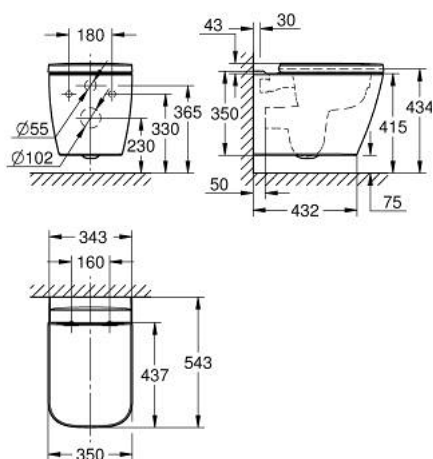

10 674 0SH 00 КЕРАМИКА ВАУ EDGE УНИТАЗ ПОДВЕСНОЙ С СИДЕНЬЕМ ДЛЯ УНИТАЗА

ОПИСАНИЕ ПРОДУКТА

- Colour: альпин-белый
- в комплект входят:
- BauEdge Ceramic унитаз подвесной
- для бачка скрытого монтажа
- горизонтальный выпуск
- омыв всей окружности чаши
- безободковый
- class 1, full flush 5 l, according to EN997
- flushes with 4.5 l for full flush, 3 l for small flush
- flushes with 6 l for full flush
- санитарная керамика
- Сиденье для унитаза с крышкой
- механизм плавного закрытия
- быстросъемное сиденье
- съемное
- материал: Дюропласт
- с креплением