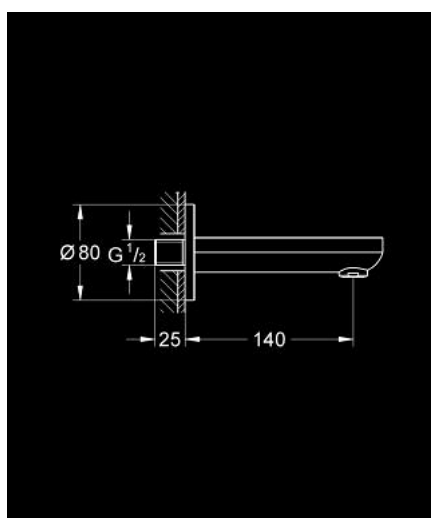

### ОПИСАНИЕ ПРОДУКТА

- Colour: хром
- настенный монтаж
- GROHE LongLife Finish - стойкое долговечное покрытие
- аэратор
- вынос 140 мм
- внешняя резьба 1/2"

13 255 000 **BAUCOSMOPOLITAN ИЗЛИВ ДЛЯ ВАННЫ**