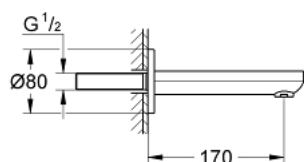

13 261 000 EUROSMART COSMOPOLITAN ИЗЛИВ ДЛЯ ВАННЫ

ОПИСАНИЕ ПРОДУКТА

- Colour: хром
- настенный монтаж
- GROHE LongLife Finish - стойкое долговечное покрытие
- аэратор
- внешняя резьба 1/2"
- вынос 170 мм
- минимальное давление 1,0 бар

13 261 000 EUROSMART COSMOPOLITAN ИЗЛИВ ДЛЯ ВАННЫ

ЗАПАСНЫЕ ЧАСТИ

1: Аэратор (Spare part-nr. 13952000)

2: O-кольцо (Spare part-nr. 0128200M)