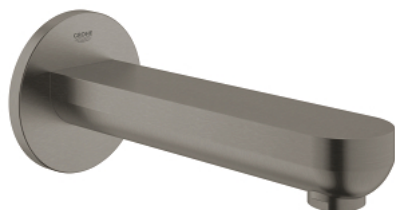

## 13 261 AL0 EUROSMART COSMOPOLITAN ИЗЛИВ ДЛЯ ВАННЫ

### ОПИСАНИЕ ПРОДУКТА

- Colour: темный графит, матовый
- настенный монтаж
- GROHE LongLife finish - стойкое долговечное покрытие
- аэратор
- внешняя резьба 1/2"
- вынос 170 мм
- минимальное давление 1,0 бар