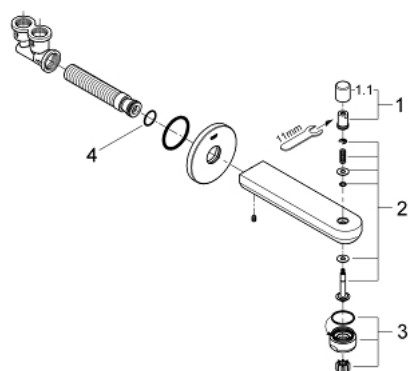

13 262 000 EUROSMART COSMOPOLITAN ИЗЛИВ ДЛЯ ВАННЫ

ОПИСАНИЕ ПРОДУКТА

- Colour: хром
- настенный монтаж
- GROHE LongLife Finish - стойкое долговечное покрытие
- аэратор
- автоматический переключатель: ванна/душ
- внешняя резьба 1/2"
- вынос 170 мм

13 262 000 EUROSMART COSMOPOLITAN ИЗЛИВ ДЛЯ ВАННЫ

ЗАПАСНЫЕ ЧАСТИ

- 1: Кнопка переключателя (Spare part-nr. 48022000)
- 1.1: Кнопка переключателя (Spare part-nr. 64309000)
- 2: Комплект переключения (Spare part-nr. 48023000)
- 3: Регулятор струи (Spare part-nr. 48024000)
- 4: O-кольцо (Spare part-nr. 0128200M)