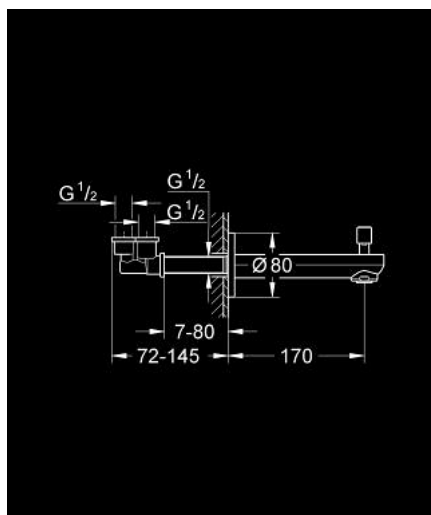

13 262 000 EUROSMART COSMOPOLITAN ИЗЛИВ ДЛЯ ВАННЫ

ОПИСАНИЕ ПРОДУКТА

- Colour: хром
- настенный монтаж
- GROHE LongLife Finish - стойкое долговечное покрытие
- аэратор
- автоматический переключатель: ванна/душ
- внешняя резьба 1/2"
- вынос 170 мм

13 262 000 EUROSMART COSMOPOLITAN ИЗЛИВ ДЛЯ ВАННЫ

ЗАПАСНЫЕ ЧАСТИ

- 1: Кнопка переключателя (Spare part-nr. 48022000)
- 1.1: Кнопка переключателя (Spare part-nr. 64309000)
- 2: Комплект переключения (Spare part-nr. 48023000)
- 3: Регулятор струи (Spare part-nr. 48024000)
- 4: O-кольцо (Spare part-nr. 0128200M)