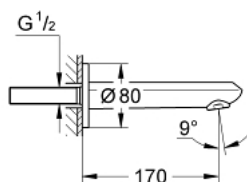

13 278 002 EURODISC COSMOPOLITAN ИЗЛИВ ДЛЯ ВАННЫ

ОПИСАНИЕ ПРОДУКТА

- Colour: хром
- настенный монтаж
- GROHE LongLife Finish - стойкое долговечное покрытие
- аэратор
- внешняя резьба 1/2"
- вынос 170 мм
- минимальное давление 1,0 бар

13 278 002 EURODISC COSMOPOLITAN ИЗЛИВ ДЛЯ ВАННЫ

ЗАПАСНЫЕ ЧАСТИ

1: Аэратор (Spare part-nr. 13927000)