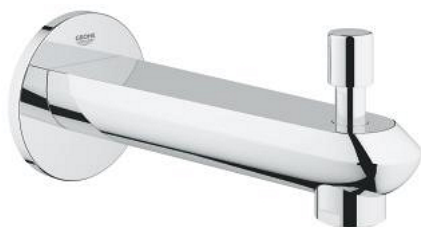

13 279 002 EURODISC COSMOPOLITAN ИЗЛИВ ДЛЯ ВАННЫ

ОПИСАНИЕ ПРОДУКТА

- Colour: хром
- настенный монтаж
- GROHE LongLife Finish - стойкое долговечное покрытие
- аэратор
- автоматический переключатель: ванна/душ
- со встроенной соединительной деталью
- внешняя резьба 1/2"
- вынос 170 мм

13 279 002 EURODISC COSMOPOLITAN ИЗЛИВ ДЛЯ ВАННЫ

ЗАПАСНЫЕ ЧАСТИ

- 1: Кнопка переключателя (Spare part-nr. 48022000)
- 1.1: Кнопка переключателя (Spare part-nr. 64309000)
- 2: Комплект переключения (Spare part-nr. 48023000)
- 3: Регулятор струи (Spare part-nr. 48063000)