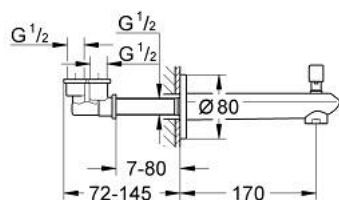

13 279 002 EURODISC COSMOPOLITAN ИЗЛИВ ДЛЯ ВАННЫ

ЗАПАСНЫЕ ЧАСТИ

- 1: Кнопка переключателя (Spare part-nr. 48022000)
- 1.1: Кнопка переключателя (Spare part-nr. 64309000)
- 2: Комплект переключения (Spare part-nr. 48023000)
- 3: Регулятор струи (Spare part-nr. 48063000)