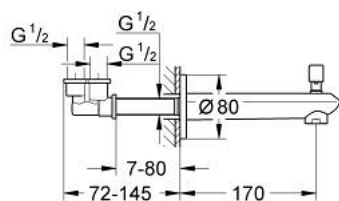

13 279 MS2 EURODISC COSMOPOLITAN ИЗЛИВ ДЛЯ ВАННЫ

ОПИСАНИЕ ПРОДУКТА

- Colour: сатиновая сталь
- настенный монтаж
- GROHE LongLife finish - стойкое долговечное покрытие
- аэратор
- автоматический переключатель: ванна/душ
- со встроенной соединительной деталью
- внешняя резьба 1/2"
- вынос 170 мм

13 279 MS2 EURODISC COSMOPOLITAN ИЗЛИВ ДЛЯ ВАННЫ

ЗАПАСНЫЕ ЧАСТИ

- 1: diverter knob (Spare part-nr. 48022MS0)
- 1.1: diverter knob (Spare part-nr. 64309MS0)
- 2: Комплект переключения (Spare part-nr. 48023000)
- 3: flow straightener (Spare part-nr. 48063MS0)