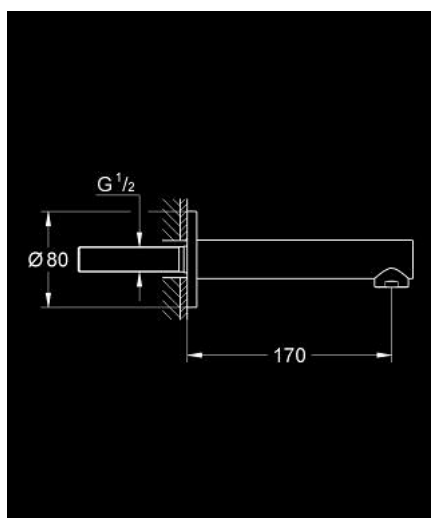

13 280 001 **CONCETTO** ИЗЛИВ ДЛЯ ВАННЫ

ОПИСАНИЕ ПРОДУКТА

- Colour: хром
- настенный монтаж
- GROHE LongLife Finish - стойкое долговечное покрытие
- аэратор
- внешняя резьба 1/2"
- минимальное давление 1,0 бар

13 280 001 **CONCETTO** ИЗЛИВ ДЛЯ ВАННЫ

ЗАПАСНЫЕ ЧАСТИ

1: Регулятор струи M24x1 (Spare part-nr. 07899000)

2: O-кольцо (Spare part-nr. 0128200M)