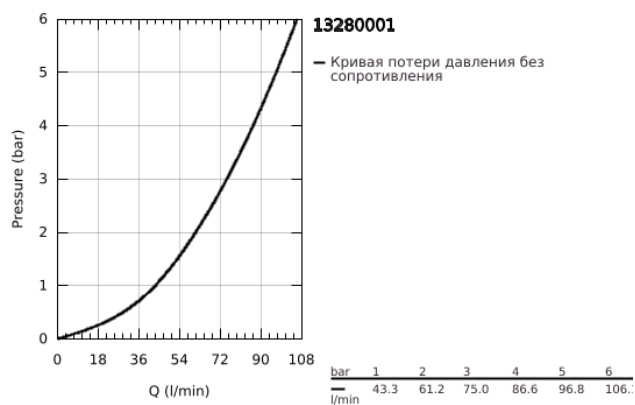

13 280 001 **CONCETTO** ИЗЛИВ ДЛЯ ВАННЫ

ОПИСАНИЕ ПРОДУКТА

- Colour: хром
- настенный монтаж
- GROHE LongLife Finish - стойкое долговечное покрытие
- аэратор
- внешняя резьба 1/2"
- минимальное давление 1,0 бар