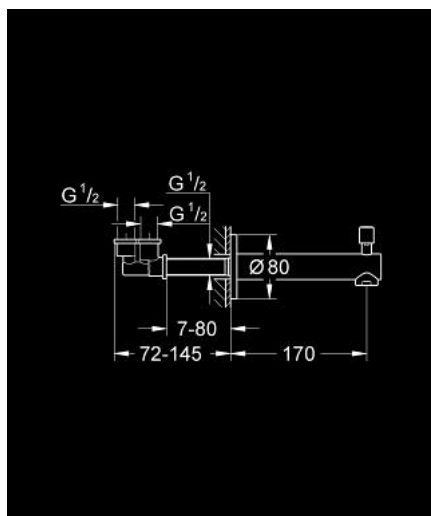

## 13 281 001 **CONCETTO** ИЗЛИВ ДЛЯ ВАННЫ С ПЕРЕКЛЮЧАТЕЛЕМ

### ОПИСАНИЕ ПРОДУКТА

- Colour: хром
- настенный монтаж
- GROHE LongLife Finish - стойкое долговечное покрытие
- аэратор
- автоматический переключатель: ванна/душ
- внешняя резьба 1/2"

## 13 281 001 **CONCETTO ИЗЛИВ ДЛЯ ВАННЫ С ПЕРЕКЛЮЧАТЕЛЕМ**