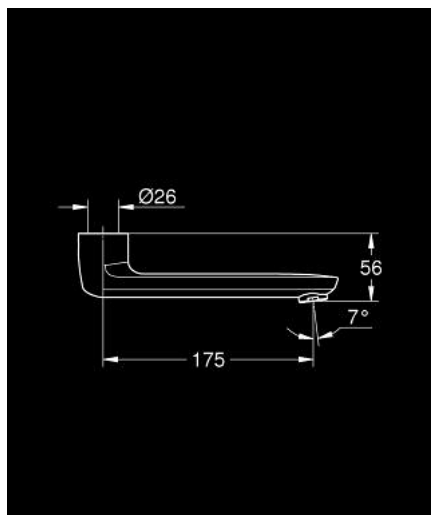

13 380 000 ЛИТОЙ ПОВОРОТНЫЙ ИЗЛИВ

ОПИСАНИЕ ПРОДУКТА

- Colour: хром
- вынос 175 мм
- поворотный (180 или 90°) и фиксируемый
- ламинарный преобразователь потока - 9 л/мин
- GROHE LongLife finish - стойкое долговечное покрытие