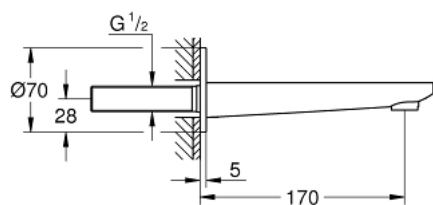

13 383 001 LINEARE ИЗЛИВ ДЛЯ ВАННЫ

ОПИСАНИЕ ПРОДУКТА

- Colour: хром
- настенный монтаж
- GROHE LongLife Finish - стойкое долговечное покрытие
- аэратор
- внешняя резьба 1/2"
- вынос 170 мм

13 383 001 LINEARE ИЗЛИВ ДЛЯ ВАННЫ