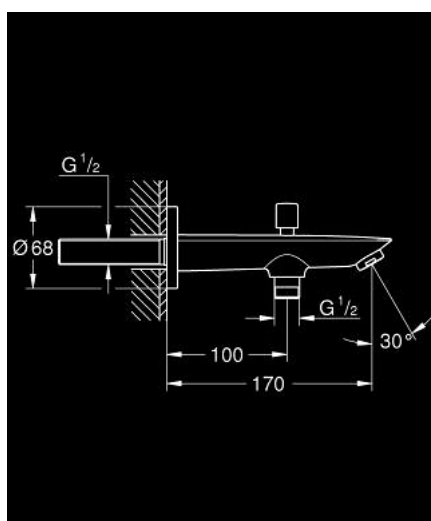

13 425 001 BAUCOSMOPOLITAN ИЗЛИВ ДЛЯ ВАННЫ С ПЕРЕКЛЮЧАТЕЛЕМ

ОПИСАНИЕ ПРОДУКТА

- Colour: хром
- настенный монтаж
- GROHE LongLife Finish - стойкое долговечное покрытие
- аэратор
- обратный клапан
- автоматический переключатель: ванна/душ
- Внутренняя резьба 1/2"

13 425 001 **BAUCOSMOPOLITAN ИЗЛИВ ДЛЯ ВАННЫ С ПЕРЕКЛЮЧАТЕЛЕМ**

ЗАПАСНЫЕ ЧАСТИ

- 1: Аэратор (Spare part-nr. 13952000)
- 2: Кнопка переключателя (Spare part-nr. 64309000)
- 3: Переключатель (Spare part-nr. 65655000)