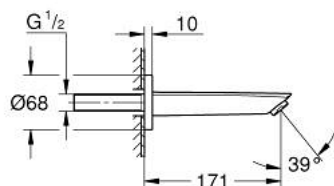

### ОПИСАНИЕ ПРОДУКТА

- Colour: хром
- настенный монтаж
- GROHE LongLife Finish - стойкое долговечное покрытие
- аэратор
- внешняя резьба 1/2"
- вынос 171 мм
- минимальное давление 1,0 бар
- профессиональная серия