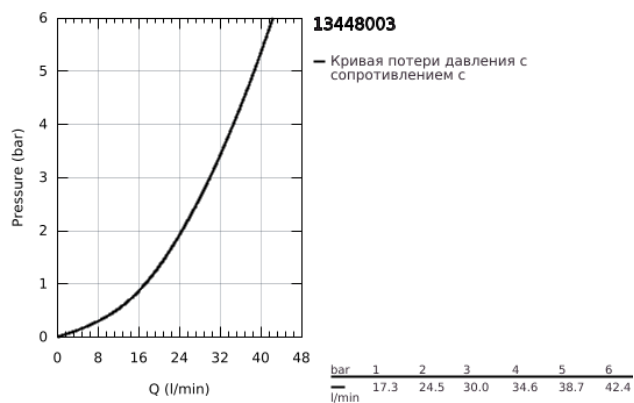

### ОПИСАНИЕ ПРОДУКТА

- Colour: хром
- настенный монтаж
- GROHE LongLife Finish - стойкое долговечное покрытие
- аэратор
- внешняя резьба 1/2"
- вынос 171 мм
- минимальное давление 1,0 бар
- профессиональная серия