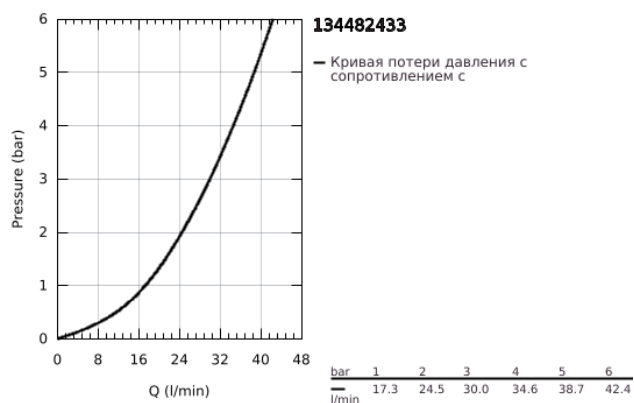

13 448 243 3 EUROSMART ИЗЛИВ ДЛЯ ВАННЫ

ОПИСАНИЕ ПРОДУКТА

- Colour: матовый чёрный
- настенный монтаж
- аэратор
- внешняя резьба 1/2"
- вынос 171 мм
- минимальное давление 1,0 бар
- профессиональная серия

13 448 243 3 EUROSMART ИЗЛИВ ДЛЯ ВАННЫ

ЗАПАСНЫЕ ЧАСТИ

1: flow control (Spare part-nr. 139522430)

2: O-кольцо (Spare part-nr. 0128200M)