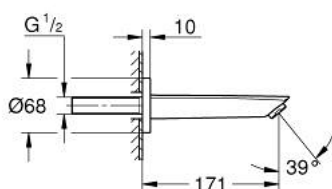

13 448 243 3 EUROSMART ИЗЛИВ ДЛЯ ВАННЫ

ОПИСАНИЕ ПРОДУКТА

- Colour: матовый чёрный
- настенный монтаж
- аэратор
- внешняя резьба 1/2"
- вынос 171 мм
- минимальное давление 1,0 бар
- профессиональная серия

13 448 243 3 EUROSMART ИЗЛИВ ДЛЯ ВАННЫ

ЗАПАСНЫЕ ЧАСТИ

1: flow control (Spare part-nr. 139522430)

2: O-кольцо (Spare part-nr. 0128200M)