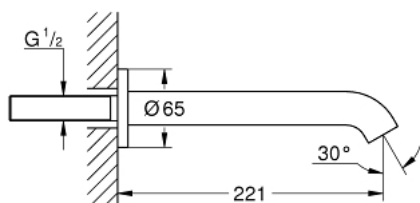

13 449 001 ESSENCE ИЗЛИВ ДЛЯ ВАННЫ

ОПИСАНИЕ ПРОДУКТА

- Colour: хром
- настенный монтаж
- аэратор
- внешняя резьба 1/2"
- GROHE LongLife Finish - стойкое долговечное покрытие
- вынос 221 мм

13 449 001 **ESSENCE ИЗЛИВ ДЛЯ ВАННЫ**