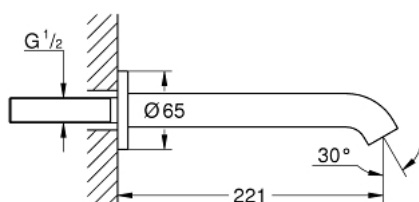

### ОПИСАНИЕ ПРОДУКТА

- Colour: темный графит, глянec
- настенный монтаж
- аэратор
- внешняя резьба 1/2"
- вынос 221 мм
- GROHE LongLife finish - стойкое долговечное покрытие