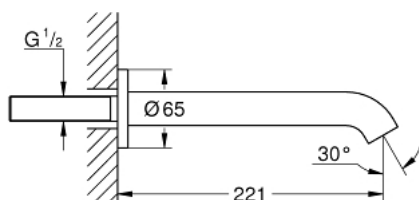

### ОПИСАНИЕ ПРОДУКТА

- Colour: темный графит, матовый
- настенный монтаж
- аэратор
- внешняя резьба 1/2"
- вынос 221 мм
- GROHE LongLife finish - стойкое долговечное покрытие