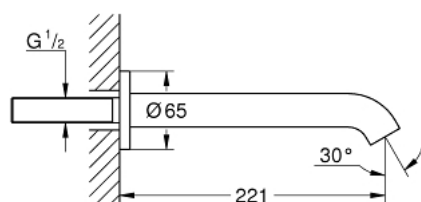

13 449 DA1 ESSENCE ИЗЛИВ ДЛЯ ВАННЫ

ОПИСАНИЕ ПРОДУКТА

- Colour: теплый закат, глянец
- настенный монтаж
- внешняя резьба 1/2"
- аэратор
- вынос 221 мм
- GROHE LongLife finish - стойкое долговечное покрытие

13 449 DA1 ESSENCE ИЗЛИВ ДЛЯ ВАННЫ

ЗАПАСНЫЕ ЧАСТИ

1: Аэрактор (Spare part-nr. 13926000)