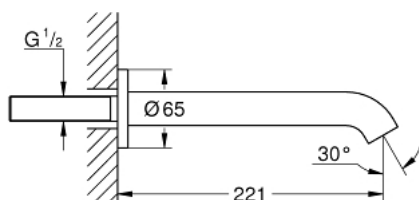

13 449 DC1 ESSENCE ИЗЛИВ ДЛЯ ВАННЫ

ОПИСАНИЕ ПРОДУКТА

- Colour: суперсталь
- настенный монтаж
- аэратор
- внешняя резьба 1/2"
- вынос 221 мм
- GROHE LongLife finish - стойкое долговечное покрытие

13 449 DC1 ESSENCE ИЗЛИВ ДЛЯ ВАННЫ