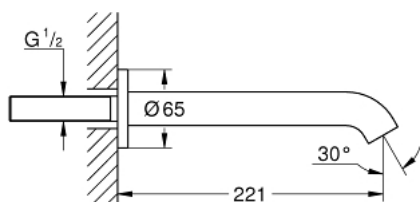

### ОПИСАНИЕ ПРОДУКТА

- Colour: теплый закат, матовый
- настенный монтаж
- аэратор
- внешняя резьба 1/2"
- вынос 221 мм
- GROHE LongLife finish - стойкое долговечное покрытие