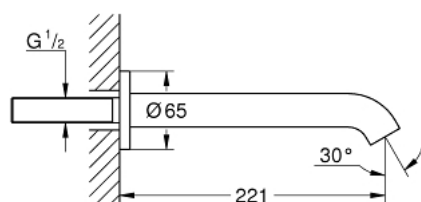

### ОПИСАНИЕ ПРОДУКТА

- Colour: холодный рассвет, глянец
- настенный монтаж
- внешняя резьба 1/2"
- аэратор
- вынос 221 мм
- GROHE LongLife finish - стойкое долговечное покрытие