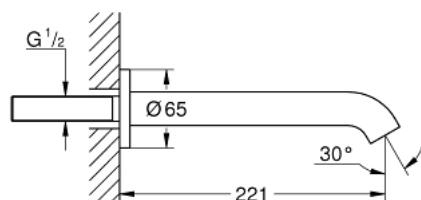

13 449 GN1 ESSENCE ИЗЛИВ ДЛЯ ВАННЫ

ОПИСАНИЕ ПРОДУКТА

- Colour: холодный рассвет, матовый
- настенный монтаж
- аэратор
- внешняя резьба 1/2"
- вынос 221 мм
- GROHE LongLife finish - стойкое долговечное покрытие

13 449 GN1 ESSENCE ИЗЛИВ ДЛЯ ВАННЫ

ЗАПАСНЫЕ ЧАСТИ

1: Аэра́тор (Spare part-nr. 13926000)