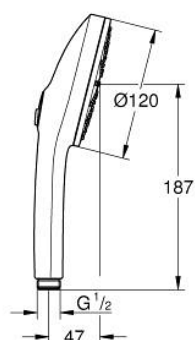

13 488 100 00 EUPHORIA 120 РУЧНОЙ ДУШ, 3 РЕЖИМА СТРУИ

ОПИСАНИЕ ПРОДУКТА

- Colour: хром
- душевая поверхность соответствующего цвета
- Режимы струи: Rain, Jet, Booster
- максимальный расход (при 3 бар): 7,9 л/мин
- GROHE EcoJoy Технология совершенного потока при уменьшенном расходе воды
- GROHE AquaBooster -мощный, но экономящий воду поток
- GROHE SmartSwitch - выбор режима струи с помощью поворота диска
- GROHE DreamSpray превосходный поток воды
- GROHE LongLife Finish - стойкое долговечное покрытие
- GROHE SpeedClean система против известковых отложений
- Inner WaterGuide - внутренняя изоляция потока воды
- универсальное крепление, подходящее к любому стандартному шлангу
- минимальное давление 1,0 бар
- может использоваться с проточным водонагревателем

- профессиональная серия

13 488 100 00 **EUPHORIA 120 РУЧНОЙ ДУШ, 3 РЕЖИМА СТРУИ**

ЗАПАСНЫЕ ЧАСТИ

1: Сетка (Spare part-nr. 0700200M)