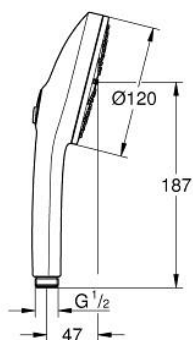

### ОПИСАНИЕ ПРОДУКТА

- Colour: хром
- душевая поверхность соответствующего цвета
- Режимы струи: Rain, Jet, Booster
- maximum flow rate (at 3 bar): 5.2 l/min
- GROHE EcoJoy - сверхэффективное использование воды, при сохранении идеального потока
- GROHE AquaBooster - мощный, но экономящий воду поток
- GROHE SmartSwitch - выбор режима струи с помощью поворота диска
- GROHE DreamSpray превосходный поток воды
- GROHE LongLife Finish - стойкое долговечное покрытие
- GROHE SpeedClean система против известковых отложений
- Inner WaterGuide - внутренняя изоляция потока воды
- универсальное крепление, подходящее к любому стандартному шлангу
- минимальное давление 1,0 бар
- может использоваться с проточным водонагревателем
  
- профессиональная серия

13 488 300 00 **EUPHORIA 120 РУЧНОЙ ДУШ, 3 РЕЖИМА СТРУИ**

**ЗАПАСНЫЕ ЧАСТИ**

1: Сетка (Spare part-nr. 0700200M)