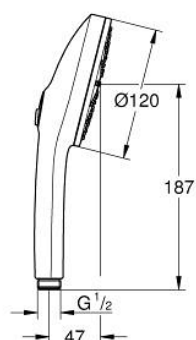

13 488 324 30 EUPHORIA 120 РУЧНОЙ ДУШ, 3 РЕЖИМА СТРУИ

ОПИСАНИЕ ПРОДУКТА

- Colour: матовый чёрный
- душевая поверхность соответствующего цвета
- Режимы струи: Rain, Jet, Booster
- maximum flow rate (at 3 bar): 5.2 l/min
- GROHE EcoJoy - сверхэффективное использование воды, при сохранении идеального потока
- GROHE AquaBooster - мощный, но экономящий воду поток
- GROHE SmartSwitch - выбор режима струи с помощью поворота диска
- GROHE DreamSpray превосходный поток воды
- GROHE SpeedClean система против известковых отложений
- Inner WaterGuide - внутренняя изоляция потока воды
- универсальное крепление, подходящее к любому стандартному шлангу
- минимальное давление 1,0 бар
- может использоваться с проточным водонагревателем

- профессиональная серия

13 488 324 30 **EUPHORIA 120 РУЧНОЙ ДУШ, 3 РЕЖИМА СТРУИ**

ЗАПАСНЫЕ ЧАСТИ

1: Сетка (Spare part-nr. 0700200M)